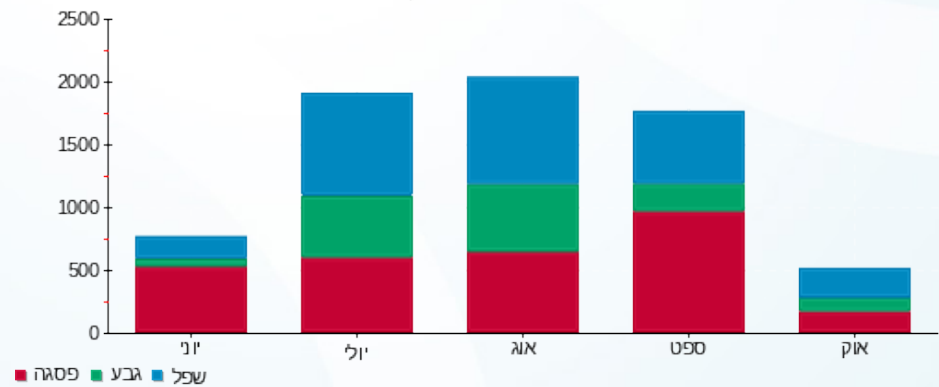

שידורי קשת - 7 - 00022690

סה"כ לתשלום	מחיר לקוט"ש בא"ג	סה"כ צריכה בקוט"ש	קריאה נוכחית	קריאה קודמת	סוג צריכה	סוג תעריף
			14/10/16	09/09/16	פרטי חשבון עבור תאריכים:	
₪ 383.93	47.08	815.47	33,682.30	32,866.82	פסגה	777
₪ 106.66	39.06	273.08	29,758.69	29,485.61	גבע	778
₪ 210.65	31.98	658.71	40,397.66	39,738.96	שפל	779

סה"כ צריכה לדייר:

סה"כ לתשלום	סה"כ צריכה בקוט"ש	סה"כ צריכה שפל	סה"כ צריכה גבע	סה"כ צריכה בפסגה	שיא ביקוש
₪ 701.24	1,747.26	658.71	273.08	815.47	

₪ 58.72	תשלום קבוע	לא כולל מע"מ
0.961	מקדם הספק	
₪ 0.00	Power factor addition	
₪ 759.96	סה"כ לתשלום	

התפלגות חיוב בש"ח לפי תע"ז

- פסגה (₪ 383.93) (red)
- גבע (₪ 106.66) (green)
- שפל (₪ 210.65) (blue)

הסטוריית צריכה בקוט"ש

לפניות ובירורים: