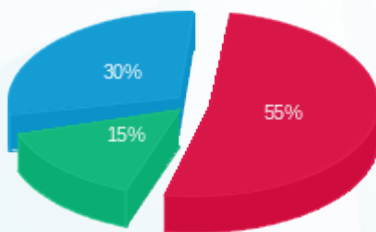

17/11/16

תאריך הפקה:

שם דייר: שידורי קשת
שם אתר: אלכס רמת החייל

14/10/16

תאריך קריאה נוכחית:

09/09/16

תאריך קריאה קודמת:

לקוח/ה נכבד/ה, אנו מתכבדים להגיש את חישוב צריכת החשמל לתקופה 09/09/16 - 14/10/16:

שידורי קשת - 7 - 00022690

סה"כ לתשלום	מחיר לקוט"ש בא"ג	סה"כ צריכה בקוט"ש	קריאה נוכחית	קריאה קודמת	סוג צריכה	סוג תעריף
			14/10/16	09/09/16	פרטי חשבון עבור תאריכים:	
₪ 383.93	47.08	815.47	33,682.30	32,866.82	פסגה	777
₪ 106.66	39.06	273.08	29,758.69	29,485.61	גבע	778
₪ 210.65	31.98	658.71	40,397.66	39,738.96	שפל	779

סה"כ צריכה לדייר:

סה"כ לתשלום	סה"כ צריכה בקוט"ש	סה"כ צריכה שפל	סה"כ צריכה גבע	סה"כ צריכה בפסגה	שיא ביקוש
₪ 701.24	1,747.26	658.71	273.08	815.47	

₪ 58.72	תשלום קבוע	לא כולל מע"מ
0.961	מקדם הספק	
₪ 0.00	Power factor addition	
₪ 759.96	סה"כ לתשלום	

התפלגות חיוב בש"ח לפי תע"ז