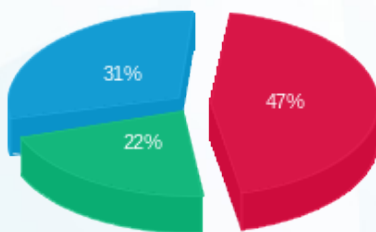

17/11/16

תאריך הפקה:

שם דייר: בשר דרום אמריקאי
שם אתר: העוף המעולה

02/11/16

תאריך קריאה נוכחית:

09/10/16

תאריך קריאה קודמת:

לקוח/ה נכבד/ה, אנו מתכבדים להגיש את חישוב צריכת החשמל לתקופה 02/11/16 - 09/10/16:

בשר דרום אמריקאי - 3 - 15091602

סה"כ לתשלום	מחיר לקוט"ש בא"ג	סה"כ צריכה בקוט"ש	קריאה נוכחית	קריאה קודמת	סוג צריכה	סוג תעריף
			02/11/16	09/10/16	פרטי חשבון עבור תאריכים:	
1,966.15 ₪	47.08	4,176.20	12,537.00	8,360.80	פסגה	777
913.14 ₪	39.06	2,337.80	5,222.80	2,885.00	גבע	778
1,274.02 ₪	31.98	3,983.80	9,133.20	5,149.40	שפל	779

סה"כ צריכה לדייר:

סה"כ לתשלום	סה"כ צריכה בקוט"ש	סה"כ צריכה שפל	סה"כ צריכה גבע	סה"כ צריכה בפסגה	שיא ביקוש
4,153.32 ₪	10,497.80	3,983.80	2,337.80	4,176.20	18.25

185.07 ₪	תשלום קבוע	לא כולל מע"מ
0.948	מקדם הספק	
0.00 ₪	Power factor addition	
4,338.39 ₪	סה"כ לתשלום	

התפלגות חיוב בש"ח לפי תע"ף