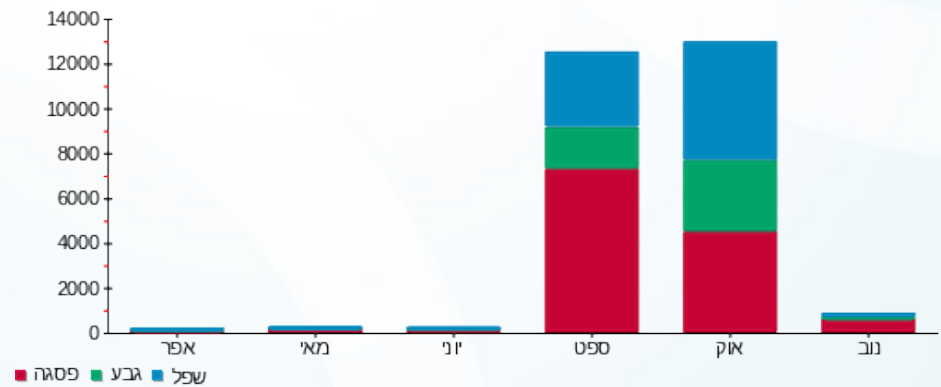

בשר דרום אמריקאי - 3 - 15091602

סה"כ לתשלום	מחיר לקוט"ש בא"ג	סה"כ צריכה בקוט"ש	קריאה נוכחית	קריאה קודמת	סוג צריכה	סוג תעריף
			02/11/16	09/10/16	פרטי חשבון עבור תאריכים:	
1,966.15 ₪	47.08	4,176.20	12,537.00	8,360.80	פסגה	777
913.14 ₪	39.06	2,337.80	5,222.80	2,885.00	גבע	778
1,274.02 ₪	31.98	3,983.80	9,133.20	5,149.40	שפל	779

סה"כ צריכה לדייר:

סה"כ לתשלום	סה"כ צריכה בקוט"ש	סה"כ צריכה שפל	סה"כ צריכה גבע	סה"כ צריכה בפסגה	שיא ביקוש
4,153.32 ₪	10,497.80	3,983.80	2,337.80	4,176.20	18.25

185.07 ₪	<b>תשלום קבוע</b>	<b>לא כולל מע"מ</b>
0.948	<b>מקדם הספק</b>	
0.00 ₪	<b>Power factor addition</b>	
4,338.39 ₪	<b>סה"כ לתשלום</b>	

התפלגות חיוב בש"ח לפי תע"ף

- פסגה (1,966.15 ₪)
- גבע (913.14 ₪)
- שפל (1,274.02 ₪)

הסטוריית צריכה בקוט"ש

לפניות ובירורים: