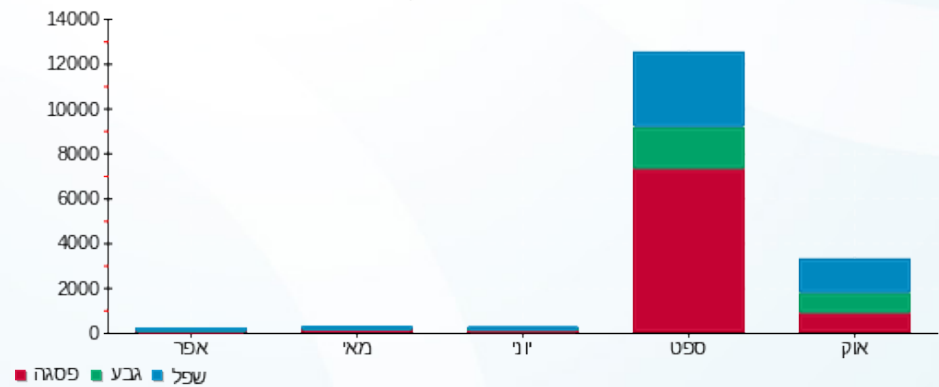

בשר דרום אמריקאי - 3 - 15091602

סה"כ לתשלום	מחיר לקוט"ש בא"ג	סה"כ צריכה בקוט"ש	קריאה נוכחית	קריאה קודמת	סוג צריכה	סוג תעריף
			08/10/16	04/09/16	פרטי חשבון עבור תאריכים:	
₪ 3,765.08	47.08	7,997.20	8,360.80	363.60	פסגה	777
₪ 1,078.60	39.06	2,761.40	2,885.00	123.60	גבע	778
₪ 1,567.79	31.98	4,902.40	5,149.40	247.00	שפל	779

סה"כ צריכה לדייר:

סה"כ לתשלום	סה"כ צריכה בקוט"ש	סה"כ צריכה שפל	סה"כ צריכה גבע	סה"כ צריכה בפסגה	שיא ביקוש
₪ 6,411.47	15,661.00	4,902.40	2,761.40	7,997.20	21.97

₪ 185.07	תשלום קבוע	לא כולל מע"מ
0.951	מקדם הספק	
₪ 0.00	Power factor addition	
₪ 6,596.54	סה"כ לתשלום	

התפלגות חיוב בש"ח לפי תע"ז

- פסגה (₪ 3,765.08)
- גבע (₪ 1,078.60)
- שפל (₪ 1,567.79)

הסטוריית צריכה בקוט"ש

לפניות ובירורים: