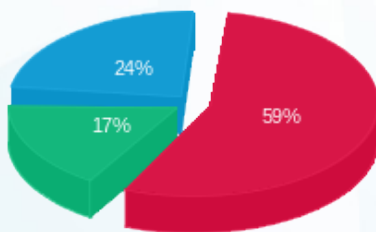

17/11/16

תאריך הפקה:

שם דייר: בשר דרום אמריקאי
שם אתר: העוף המעולה

08/10/16

תאריך קריאה נוכחית:

04/09/16

תאריך קריאה קודמת:

לקוח/ה נכבד/ה, אנו מתכבדים להגיש את חישוב צריכת החשמל לתקופה 08/10/16 - 04/09/16:

בשר דרום אמריקאי - 3 - 15091602

סה"כ לתשלום	מחיר לקוט"ש בא"ג	סה"כ צריכה בקוט"ש	קריאה נוכחית	קריאה קודמת	סוג צריכה	סוג תעריף
			08/10/16	04/09/16	פרטי חשבון עבור תאריכים:	
₪ 3,765.08	47.08	7,997.20	8,360.80	363.60	פסגה	777
₪ 1,078.60	39.06	2,761.40	2,885.00	123.60	גבע	778
₪ 1,567.79	31.98	4,902.40	5,149.40	247.00	שפל	779

סה"כ צריכה לדייר:

סה"כ לתשלום	סה"כ צריכה בקוט"ש	סה"כ צריכה שפל	סה"כ צריכה גבע	סה"כ צריכה בפסגה	שיא ביקוש
₪ 6,411.47	15,661.00	4,902.40	2,761.40	7,997.20	21.97

₪ 185.07	תשלום קבוע	לא כולל מע"מ
0.951	מקדם הספק	
₪ 0.00	Power factor addition	
₪ 6,596.54	סה"כ לתשלום	

התפלגות חיוב בש"ח לפי תע"ז