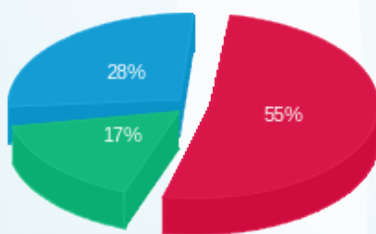

17/11/16

תאריך הפקה:

שם דייר: מאפיה
שם אתר: לגעת באוכל

14/09/16

תאריך קריאה נוכחית:

21/08/16

תאריך קריאה קודמת:

לקוח/ה נכבד/ה, אנו מתכבדים להגיש את חישוב צריכת החשמל לתקופה 14/09/16 - 21/08/16:

14155766 - 2

סה"כ לתשלום	מחיר לקוט"ש בא"ג	סה"כ צריכה בקוט"ש	קריאה נוכחית	קריאה קודמת	סוג צריכה	סוג תעריף
			31/08/16	21/08/16	פרטי חשבון עבור תאריכים:	
2,899.08 ₪	105.59	2,745.60	105,427.60	102,682.00	פסגה	777
1,119.55 ₪	48.01	2,331.90	51,572.10	49,240.20	גבע	778
1,517.64 ₪	33.44	4,538.40	164,260.80	159,722.40	שפל	779
			14/09/16	01/09/16	פרטי חשבון עבור תאריכים:	
2,734.69 ₪	47.08	5,808.60	111,236.20	105,427.60	פסגה	777
632.15 ₪	39.06	1,618.40	53,190.50	51,572.10	גבע	778
1,366.89 ₪	31.98	4,274.20	168,535.00	164,260.80	שפל	779

סה"כ צריכה לדייר:

סה"כ לתשלום	סה"כ צריכה בקוט"ש	סה"כ צריכה שפל	סה"כ צריכה גבע	סה"כ צריכה בפסגה	שיא ביקוש
10,269.99 ₪	21,317.10	8,812.60	3,950.30	8,554.20	24.09

50.00 ₪	תשלום קבוע	
0.951	מקדם הספק	
0.00 ₪	Power factor addition	
10,319.99 ₪	סה"כ לתשלום	

לא כולל מע"מ

התפלגות חיוב בש"ח לפי תע"ז