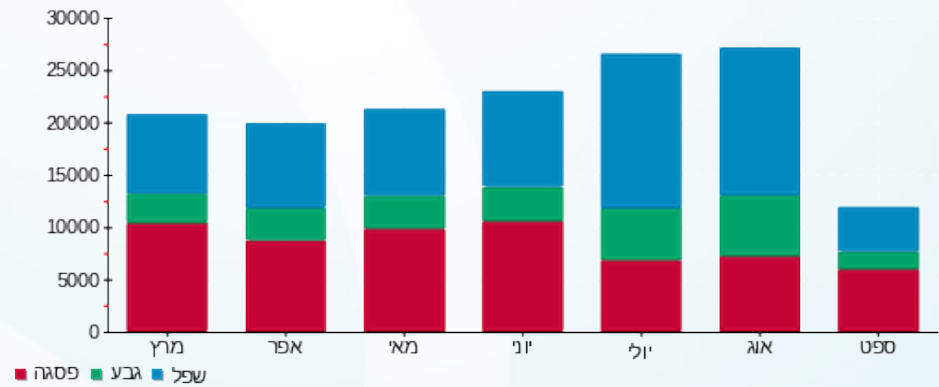

14155766 - 2

סה"כ לתשלום	מחיר לקוט"ש בא"ג	סה"כ צריכה בקוט"ש	קריאה נוכחית	קריאה קודמת	סוג צריכה	סוג תעריף
			31/08/16	21/08/16	פרטי חשבון עבור תאריכים:	
2,899.08 ₪	105.59	2,745.60	105,427.60	102,682.00	פסגה	777
1,119.55 ₪	48.01	2,331.90	51,572.10	49,240.20	גבע	778
1,517.64 ₪	33.44	4,538.40	164,260.80	159,722.40	שפל	779
			14/09/16	01/09/16	פרטי חשבון עבור תאריכים:	
2,734.69 ₪	47.08	5,808.60	111,236.20	105,427.60	פסגה	777
632.15 ₪	39.06	1,618.40	53,190.50	51,572.10	גבע	778
1,366.89 ₪	31.98	4,274.20	168,535.00	164,260.80	שפל	779

סה"כ צריכה לדייר:

סה"כ לתשלום	סה"כ צריכה בקוט"ש	סה"כ צריכה שפל	סה"כ צריכה גבע	סה"כ צריכה בפסגה	שיא ביקוש
10,269.99 ₪	21,317.10	8,812.60	3,950.30	8,554.20	24.09

50.00 ₪	תשלום קבוע	
0.951	מקדם הספק	
0.00 ₪	Power factor addition	
10,319.99 ₪	סה"כ לתשלום	

לא כולל מע"מ

התפלגות חיוב בש"ח לפי תע"ז

■ פסגה (5,633.77 ₪)
■ גבע (1,751.69 ₪)
■ שפל (2,884.53 ₪)

הסטוריית צריכה בקוט"ש

לפניות ובירורים: