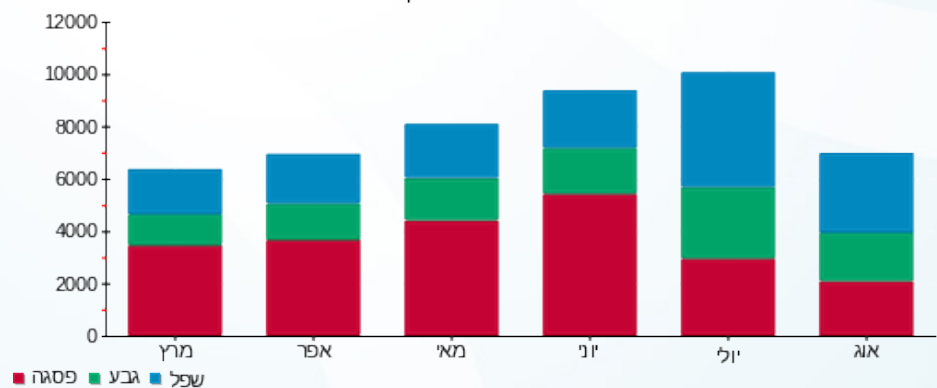

סה"כ לתשלום	מחיר לקוט"ש בא"ג	סה"כ צריכה בקוט"ש	קריאה נוכחית	קריאה קודמת	סוג צריכה	סוג תעריף
			20/08/16	17/07/16	פרטי חשבון עבור תאריכים:	
₪ 3,697.34	105.59	3,501.60	43,779.60	40,278.00	פסגה	777
₪ 1,590.38	48.01	3,312.60	23,239.90	19,927.30	גבע	778
₪ 1,693.97	33.44	5,065.70	41,306.20	36,240.50	שפל	779

סה"כ צריכה לדייר:

סה"כ לתשלום	סה"כ צריכה בקוט"ש	סה"כ צריכה שפל	סה"כ צריכה גבע	סה"כ צריכה בפסגה	שיא ביקוש
₪ 6,981.69	11,879.90	5,065.70	3,312.60	3,501.60	11.16

₪ 50.00	תשלום קבוע	
0.920	מקדם הספק	
0.00 ₪	Power factor addition	
₪ 7,031.69	סה"כ לתשלום	לא כולל מע"מ

התפלגות חיוב בש"ח לפי תע"ז

■ פסגה (₪ 3,697.34)
 ■ גבע (₪ 1,590.38)
 ■ שפל (₪ 1,693.97)

הסטוריית צריכה בקוט"ש

לפניות ובירורים: