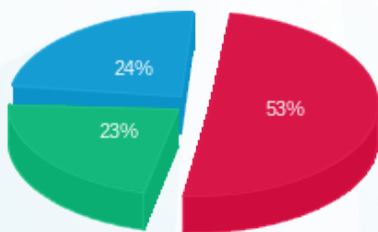

17/11/16 תאריך הפקה:
20/08/16 תאריך קריאה נוכחית:
17/07/16 תאריך קריאה קודמת:

שם דייר: קופיקס
שם אתר: לגעת באוכל

לקוח/ה נכבד/ה, אנו מתכבדים להגיש את חישוב צריכת החשמל לתקופה 20/08/16 - 17/07/16:

14155766 - 4

סה"כ לתשלום	מחיר לקוט"ש בא"ג	סה"כ צריכה בקוט"ש	קריאה נוכחית	קריאה קודמת	סוג צריכה	סוג תעריף
			20/08/16	17/07/16	פרטי חשבון עבור תאריכים:	
₪ 3,697.34	105.59	3,501.60	43,779.60	40,278.00	פסגה	777
₪ 1,590.38	48.01	3,312.60	23,239.90	19,927.30	גבע	778
₪ 1,693.97	33.44	5,065.70	41,306.20	36,240.50	שפל	779

סה"כ צריכה לדייר:

סה"כ לתשלום	סה"כ צריכה בקוט"ש	סה"כ צריכה שפל	סה"כ צריכה גבע	סה"כ צריכה בפסגה	שיא ביקוש
₪ 6,981.69	11,879.90	5,065.70	3,312.60	3,501.60	11.16

₪ 50.00	תשלום קבוע	
0.920	מקדם הספק	
0.00 ₪	Power factor addition	
₪ 7,031.69	סה"כ לתשלום	לא כולל מע"מ

התפלגות חיוב בש"ח לפי תע"ז