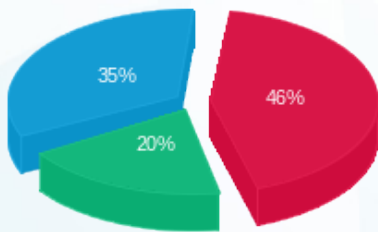

17/11/16 תאריך הפקה:
20/08/16 תאריך קריאה נוכחית:
17/07/16 תאריך קריאה קודמת:

שם דייר: קצביה
שם אתר: לגעת באוכל

לקוח/ה נכבד/ה, אנו מתכבדים להגיש את חישוב צריכת החשמל לתקופה 20/08/16 - 17/07/16:

14155766 - 1

סה"כ לתשלום	מחיר לקוט"ש בא"ג	סה"כ צריכה בקוט"ש	קריאה נוכחית	קריאה קודמת	סוג צריכה	סוג תעריף
			20/08/16	17/07/16	פרטי חשבון עבור תאריכים:	
1,725.24 ₪	105.59	1,633.90	29,452.80	27,818.90	פסגה	777
745.12 ₪	48.01	1,552.00	16,131.00	14,579.00	גבע	778
1,308.07 ₪	33.44	3,911.70	47,849.60	43,937.90	שפל	779

סה"כ צריכה לדייר:

סה"כ לתשלום	סה"כ צריכה בקוט"ש	סה"כ צריכה שפל	סה"כ צריכה גבע	סה"כ צריכה בפסגה	שיא ביקוש
3,778.42 ₪	7,097.60	3,911.70	1,552.00	1,633.90	5.82

50.00 ₪	תשלום קבוע	לא כולל מע"מ
0.885	מקדם הספק	
0.00 ₪	Power factor addition	
3,828.42 ₪	סה"כ לתשלום	

התפלגות חיוב בש"ח לפי תע"ז