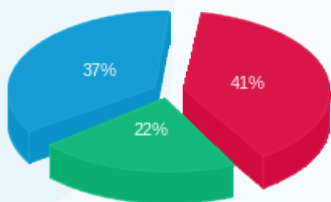

20/11/16 תאריך הפקה:
28/10/16 תאריך קריאה נוכחית:
21/09/16 תאריך קריאה קודמת:

שם דייר: אלון חץ
שם אתר: אמות אטריום

לקוח/ה נכבד/ה, אנו מתכבדים להגיש את חישוב צריכת החשמל לתקופה 21/09/16 - 28/10/16:

אלוני חץ חיוני קומה 40 - 2 - 14155675

סוג תעריף	סוג צריכה	קריאה קודמת	קריאה נוכחית	סה"כ צריכה בקוט"ש	מחיר לקוט"ש בא"ג	סה"כ לתשלום
			28/10/16	21/09/16	פרטי חשבון עבור תאריכים:	
777	פסגה	6,347.60	8,083.00	1,735.40	47.08	817.03 ₪
778	גבע	4,798.00	6,272.20	1,474.20	39.06	575.82 ₪
779	שפל	11,789.60	14,814.20	3,024.60	31.98	967.27 ₪

אלון חץ ב.חיוני קומה 40 - 2 - 15091227

סוג תעריף	סוג צריכה	קריאה קודמת	קריאה נוכחית	סה"כ צריכה בקוט"ש	מחיר לקוט"ש בא"ג	סה"כ לתשלום
			28/10/16	21/09/16	פרטי חשבון עבור תאריכים:	
777	פסגה	20,442.20	21,417.40	975.20	47.08	459.12 ₪
778	גבע	4,868.40	5,151.60	283.20	39.06	110.62 ₪
779	שפל	9,920.60	10,497.40	576.80	31.98	184.46 ₪

סה"כ צריכה לדייר:

שיא ביקוש	סה"כ צריכה בפסגה	סה"כ צריכה גבע	סה"כ צריכה שפל	סה"כ צריכה בקוט"ש	סה"כ לתשלום
3.75	2,710.60	1,757.40	3,601.40	8,069.40	3,114.32 ₪

185.07 ₪	תשלום קבוע	
0.958	מקדם הספק	
0.00 ₪	Power factor addition	
3,299.39 ₪	סה"כ לתשלום	

לא כולל מע"מ

התפלגות חיוב בש"ח לפי תע"ז