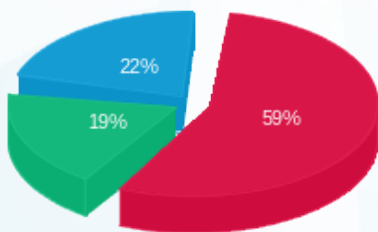

20/11/16 תאריך הפקה:
30/09/16 תאריך קריאה נוכחית:
01/09/16 תאריך קריאה קודמת:

שם דייר: ימות ביתן
שם אתר: וואן עפולה

לקוח/ה נכבד/ה, אנו מתכבדים להגיש את חישוב צריכת החשמל לתקופה 01/09/16 - 30/09/16:

11 - 13080931

סה"כ לתשלום	מחיר לקוט"ש בא"ג	סה"כ צריכה בקוט"ש	קריאה נוכחית	קריאה קודמת	סוג צריכה	סוג תעריף
			30/09/16	01/09/16	פרטי חשבון עבור תאריכים:	
₪ 33,091.36	47.08	70,287.50	278,322.50	208,035.00	פסגה	777
₪ 10,410.47	39.06	26,652.50	149,565.00	122,912.50	גבע	778
₪ 12,368.27	31.98	38,675.00	257,445.00	218,770.00	שפל	779

סה"כ צריכה לדייר:

סה"כ לתשלום	סה"כ צריכה בקוט"ש	סה"כ צריכה שפל	סה"כ צריכה גבע	סה"כ צריכה בפסגה	שיא ביקוש
₪ 55,870.09	135,615.00	38,675.00	26,652.50	70,287.50	100.65

₪ 185.07	תשלום קבוע	לא כולל מע"מ
0.977	מקדם הספק	
0.00 ₪	Power factor addition	
₪ 56,055.16	סה"כ לתשלום	

התפלגות חיוב בש"ח לפי תע"ז