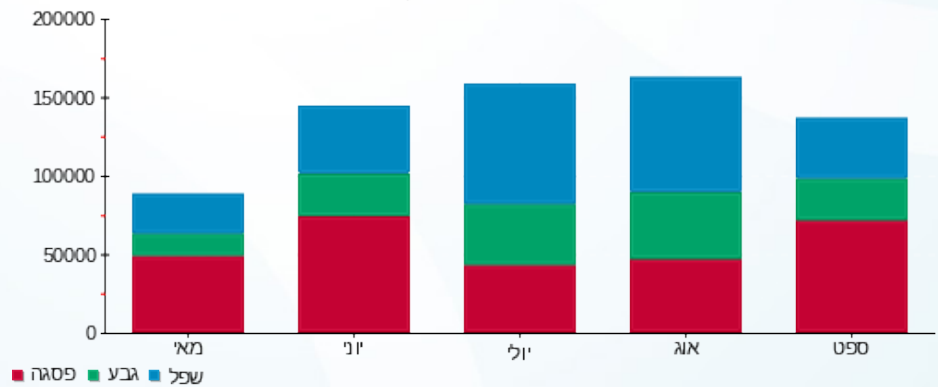

**11 - 13080931**

סה"כ לתשלום	מחיר לקוט"ש בא"ג	סה"כ צריכה בקוט"ש	קריאה נוכחית	קריאה קודמת	סוג צריכה	סוג תעריף
			30/09/16	01/09/16	פרטי חשבון עבור תאריכים:	
₪ 33,091.36	47.08	70,287.50	278,322.50	208,035.00	פסגה	777
₪ 10,410.47	39.06	26,652.50	149,565.00	122,912.50	גבע	778
₪ 12,368.27	31.98	38,675.00	257,445.00	218,770.00	שפל	779

**סה"כ צריכה לדייר:**

סה"כ לתשלום	סה"כ צריכה בקוט"ש	סה"כ צריכה שפל	סה"כ צריכה גבע	סה"כ צריכה בפסגה	שיא ביקוש
₪ 55,870.09	135,615.00	38,675.00	26,652.50	70,287.50	100.65

₪ 185.07	<b>תשלום קבוע</b>	<b>לא כולל מע"מ</b>
0.977	<b>מקדם הספק</b>	
0.00 ₪	<b>Power factor addition</b>	
₪ 56,055.16	<b>סה"כ לתשלום</b>	

התפלגות חיוב בש"ח לפי תע"ז

■ פסגה (₪ 33,091.36) (59%)  
 ■ גבע (₪ 10,410.47) (22%)  
 ■ שפל (₪ 12,368.27) (19%)

הסטוריית צריכה בקוט"ש

**לפניות ובירורים:**