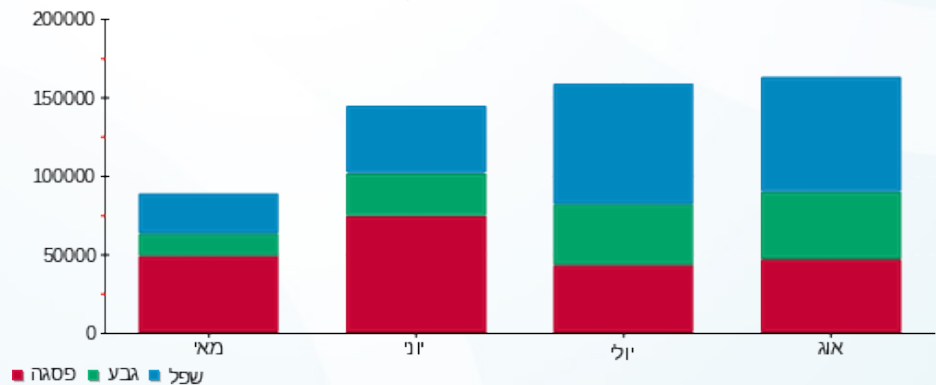

סה"כ לתשלום	מחיר לקוט"ש בא"ג	סה"כ צריכה בקוט"ש	קריאה נוכחית	קריאה קודמת	סוג צריכה	סוג תעריף
			31/08/16	01/08/16	פרטי חשבון עבור תאריכים:	
₪ 48,222.95	105.59	45,670.00	208,035.00	162,365.00	פסגה	777
₪ 20,490.67	48.01	42,680.00	122,912.50	80,232.50	גבע	778
₪ 24,480.59	33.44	73,207.50	218,770.00	145,562.50	שפל	779

סה"כ צריכה לדייר:

סה"כ לתשלום	סה"כ צריכה בקוט"ש	סה"כ צריכה שפל	סה"כ צריכה גבע	סה"כ צריכה בפסגה	שיא ביקוש
₪ 93,194.21	161,557.50	73,207.50	42,680.00	45,670.00	112.53

₪ 185.07	תשלום קבוע	
0.979	מקדם הספק	
₪ 0.00	Power factor addition	
₪ 93,379.28	סה"כ לתשלום	
		לא כולל מע"מ

התפלגות חיוב בש"ח לפי תע"ז

■ פסגה (₪ 48,222.95) (22%)
 ■ גבע (₪ 20,490.67) (26%)
 ■ שפל (₪ 24,480.59) (52%)

הסטוריית צריכה בקוט"ש

לפניות ובירורים: