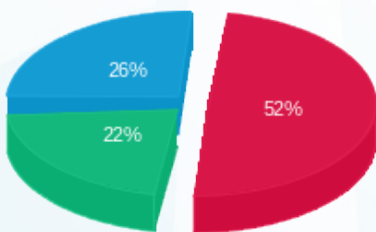

20/11/16 תאריך הפקה:
31/08/16 תאריך קריאה נוכחית:
01/08/16 תאריך קריאה קודמת:

שם דייר: ימות ביתן
שם אתר: וואן עפולה

לקוח/ה נכבד/ה, אנו מתכבדים להגיש את חישוב צריכת החשמל לתקופה 01/08/16 - 31/08/16:

11 - 13080931

סה"כ לתשלום	מחיר לקוט"ש בא"ג	סה"כ צריכה בקוט"ש	קריאה נוכחית	קריאה קודמת	סוג צריכה	סוג תעריף
			31/08/16	01/08/16	פרטי חשבון עבור תאריכים:	
₪ 48,222.95	105.59	45,670.00	208,035.00	162,365.00	פסגה	777
₪ 20,490.67	48.01	42,680.00	122,912.50	80,232.50	גבע	778
₪ 24,480.59	33.44	73,207.50	218,770.00	145,562.50	שפל	779

סה"כ צריכה לדייר:

סה"כ לתשלום	סה"כ צריכה בקוט"ש	סה"כ צריכה שפל	סה"כ צריכה גבע	סה"כ צריכה בפסגה	שיא ביקוש
₪ 93,194.21	161,557.50	73,207.50	42,680.00	45,670.00	112.53

₪ 185.07	תשלום קבוע	
0.979	מקדם הספק	
₪ 0.00	Power factor addition	
₪ 93,379.28	סה"כ לתשלום	
		לא כולל מע"מ

התפלגות חיוב בש"ח לפי תע"ז