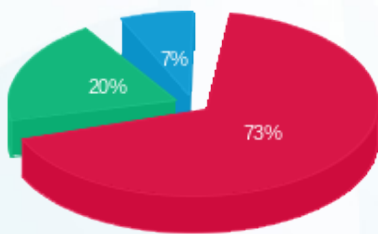

20/11/16 תאריך הפקה:
31/08/16 תאריך קריאה נוכחית:
01/08/16 תאריך קריאה קודמת:

שם דייר: פוקס ויזל
שם אתר: וואן עפולה

לקוח/ה נכבד/ה, אנו מתכבדים להגיש את חישוב צריכת החשמל לתקופה 01/08/16 - 31/08/16:

13080931 - 8

סה"כ לתשלום	מחיר לקוט"ש בא"ג	סה"כ צריכה בקוט"ש	קריאה נוכחית	קריאה קודמת	סוג צריכה	סוג תעריף
			31/08/16	01/08/16	פרטי חשבון עבור תאריכים:	
₪ 3,440.12	105.59	3,258.00	11,599.20	8,341.20	פסגה	777
₪ 947.14	48.01	1,972.80	5,301.60	3,328.80	גבע	778
₪ 339.08	33.44	1,014.00	2,275.80	1,261.80	שפל	779

סה"כ צריכה לדייר:

סה"כ לתשלום	סה"כ צריכה בקוט"ש	סה"כ צריכה שפל	סה"כ צריכה גבע	סה"כ צריכה בפסגה	שיא ביקוש
₪ 4,726.35	6,244.80	1,014.00	1,972.80	3,258.00	15.93

₪ 185.07	תשלום קבוע	לא כולל מע"מ
0.840	מקדם הספק	
0.00 ₪	Power factor addition	
₪ 4,911.42	סה"כ לתשלום	

התפלגות חיוב בש"ח לפי תע"ז