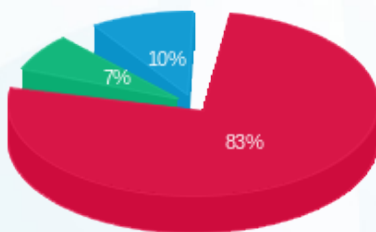

20/11/16

תאריך הפקה:

שם דייר: אמ.אי.אס
שם אתר: אתר שלד פלד

19/10/16

תאריך קריאה נוכחית:

13/09/16

תאריך קריאה קודמת:

לקוח/ה נכבד/ה, אנו מתכבדים להגיש את חישוב צריכת החשמל לתקופה 19/10/16 - 13/09/16:

15091606 - 1

סה"כ לתשלום	מחיר לקוט"ש בא"ג	סה"כ צריכה בקוט"ש	קריאה נוכחית	קריאה קודמת	סוג צריכה	סוג תעריף
			19/10/16	13/09/16	פרטי חשבון עבור תאריכים:	
₪ 4,114.70	47.08	8,739.80	57,254.40	48,514.60	פסגה	777
₪ 356.77	39.06	913.40	10,512.40	9,599.00	גבע	778
₪ 497.48	31.98	1,555.60	18,059.60	16,504.00	שפל	779

סה"כ צריכה לדייר:

סה"כ לתשלום	סה"כ צריכה בקוט"ש	סה"כ צריכה שפל	סה"כ צריכה גבע	סה"כ צריכה בפסגה	שיא ביקוש
₪ 4,968.95	11,208.80	1,555.60	913.40	8,739.80	22.00

₪ 185.07	תשלום קבוע	לא כולל מע"מ
0.972	מקדם הספק	
0.00 ₪	Power factor addition	
₪ 5,154.02	סה"כ לתשלום	

התפלגות חיוב בש"ח לפי תע"ז