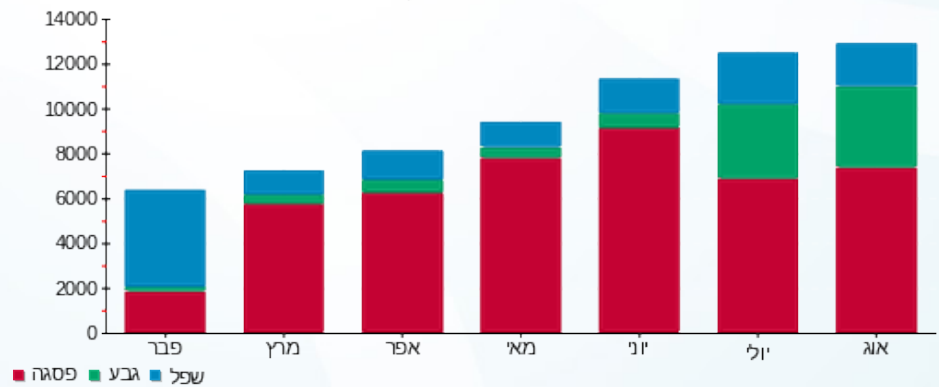

15091606 - 1

סה"כ לתשלום	מחיר לקוט"ש בא"ג	סה"כ צריכה בקוט"ש	קריאה נוכחית	קריאה קודמת	סוג צריכה	סוג תעריף
			19/10/16	13/09/16	פרטי חשבון עבור תאריכים:	
₪ 4,114.70	47.08	8,739.80	57,254.40	48,514.60	פסגה	777
₪ 356.77	39.06	913.40	10,512.40	9,599.00	גבע	778
₪ 497.48	31.98	1,555.60	18,059.60	16,504.00	שפל	779

סה"כ צריכה לדייר:

סה"כ לתשלום	סה"כ צריכה בקוט"ש	סה"כ צריכה שפל	סה"כ צריכה גבע	סה"כ צריכה בפסגה	שיא ביקוש
₪ 4,968.95	11,208.80	1,555.60	913.40	8,739.80	22.00

₪ 185.07	<b>תשלום קבוע</b>	<b>לא כולל מע"מ</b>
0.972	<b>מקדם הספק</b>	
0.00 ₪	<b>Power factor addition</b>	
₪ 5,154.02	<b>סה"כ לתשלום</b>	

התפלגות חיוב בש"ח לפי תע"ז

■ פסגה (₪ 4,114.70)  
■ גבע (₪ 356.77)  
■ שפל (₪ 497.48)

הסטוריית צריכה בקוט"ש

לפניות ובירורים: