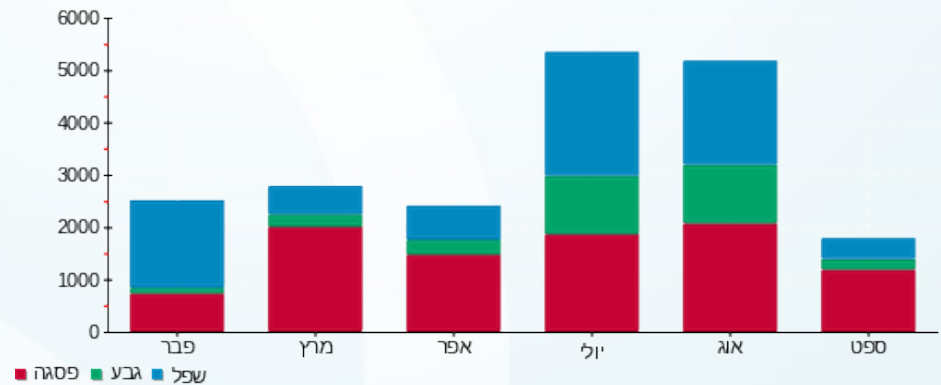

15091573 - 1

סה"כ לתשלום	מחיר לקוט"ש בא"ג	סה"כ צריכה בקוט"ש	קריאה נוכחית	קריאה קודמת	סוג צריכה	סוג תעריף
			31/08/16	15/08/16	פרטי חשבון עבור תאריכים:	
1,213.44 ₪	105.59	1,149.20	13,509.30	12,360.10	פסגה	777
270.01 ₪	48.01	562.40	3,796.00	3,233.60	גבע	778
311.63 ₪	33.44	931.90	11,018.80	10,086.90	שפל	779
			12/09/16	01/09/16	פרטי חשבון עבור תאריכים:	
538.50 ₪	47.08	1,143.80	14,653.10	13,509.30	פסגה	777
78.20 ₪	39.06	200.20	3,996.20	3,796.00	גבע	778
129.23 ₪	31.98	404.10	11,422.90	11,018.80	שפל	779

סה"כ צריכה לדייר:

סה"כ לתשלום	סה"כ צריכה בקוט"ש	סה"כ צריכה שפל	סה"כ צריכה גבע	סה"כ צריכה בפסגה	שיא ביקוש
2,541.01 ₪	4,391.60	1,336.00	762.60	2,293.00	7.11

185.07 ₪	<b>תשלום קבוע</b>	
0.951	<b>מקדם הספק</b>	
0.00 ₪	<b>Power factor addition</b>	
2,726.08 ₪	<b>סה"כ לתשלום</b>	<b>לא כולל מע"מ</b>

התפלגות חיוב בש"ח לפי תע"ז

■ פסגה (1,751.94 ₪)  
■ גבע (348.21 ₪)  
■ שפל (440.86 ₪)

הסטוריית צריכה בקוט"ש

לפניות ובירורים: