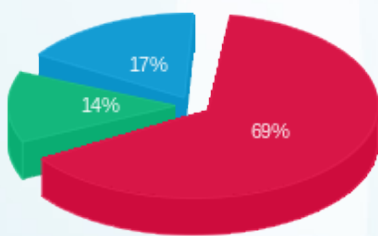

20/11/16

תאריך הפקה:

שם דייר: אומגה
שם אתר: אתר שלד פלד

12/09/16

תאריך קריאה נוכחית:

15/08/16

תאריך קריאה קודמת:

לקוח/ה נכבד/ה, אנו מתכבדים להגיש את חישוב צריכת החשמל לתקופה 12/09/16 - 15/08/16:

15091573 - 1

סה"כ לתשלום	מחיר לקוט"ש בא"ג	סה"כ צריכה בקוט"ש	קריאה נוכחית	קריאה קודמת	סוג צריכה	סוג תעריף
			31/08/16	15/08/16	פרטי חשבון עבור תאריכים:	
1,213.44 ₪	105.59	1,149.20	13,509.30	12,360.10	פסגה	777
270.01 ₪	48.01	562.40	3,796.00	3,233.60	גבע	778
311.63 ₪	33.44	931.90	11,018.80	10,086.90	שפל	779
			12/09/16	01/09/16	פרטי חשבון עבור תאריכים:	
538.50 ₪	47.08	1,143.80	14,653.10	13,509.30	פסגה	777
78.20 ₪	39.06	200.20	3,996.20	3,796.00	גבע	778
129.23 ₪	31.98	404.10	11,422.90	11,018.80	שפל	779

סה"כ צריכה לדייר:

סה"כ לתשלום	סה"כ צריכה בקוט"ש	סה"כ צריכה שפל	סה"כ צריכה גבע	סה"כ צריכה בפסגה	שיא ביקוש
2,541.01 ₪	4,391.60	1,336.00	762.60	2,293.00	7.11

185.07 ₪	תשלום קבוע	
0.951	מקדם הספק	
0.00 ₪	Power factor addition	
2,726.08 ₪	סה"כ לתשלום	לא כולל מע"מ

התפלגות חיוב בש"ח לפי תע"ז