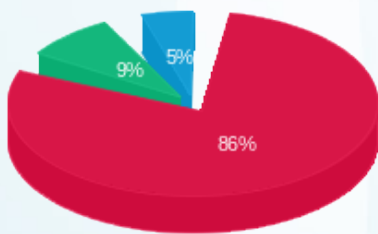

20/11/16

תאריך הפקה:

שם דייר: פרה סגולה
שם אתר: אתר שלד פלד

12/09/16

תאריך קריאה נוכחית:

15/08/16

תאריך קריאה קודמת:

לקוח/ה נכבד/ה, אנו מתכבדים להגיש את חישוב צריכת החשמל לתקופה 15/08/16 - 12/09/16:

15091582 - 1

סה"כ לתשלום	מחיר לקוט"ש בא"ג	סה"כ צריכה בקוט"ש	קריאה נוכחית	קריאה קודמת	סוג צריכה	סוג תעריף
			31/08/16	15/08/16	פרטי חשבון עבור תאריכים:	
286.89 ₪	105.59	271.70	2,859.30	2,587.60	פסגה	777
27.25 ₪	48.01	56.75	347.80	291.05	גבע	778
10.65 ₪	33.44	31.85	1,551.10	1,519.25	שפל	779
			12/09/16	01/09/16	פרטי חשבון עבור תאריכים:	
107.20 ₪	47.08	227.70	3,087.00	2,859.30	פסגה	777
13.12 ₪	39.06	33.60	381.40	347.80	גבע	778
12.20 ₪	31.98	38.15	1,589.25	1,551.10	שפל	779

סה"כ צריכה לדייר:

סה"כ לתשלום	סה"כ צריכה בקוט"ש	סה"כ צריכה שפל	סה"כ צריכה גבע	סה"כ צריכה בפסגה	שיא ביקוש
457.31 ₪	659.75	70.00	90.35	499.40	3.46

185.07 ₪	תשלום קבוע	לא כולל מע"מ
0.926	מקדם הספק	
0.00 ₪	Power factor addition	
642.38 ₪	סה"כ לתשלום	

התפלגות חיוב בש"ח לפי תע"ז