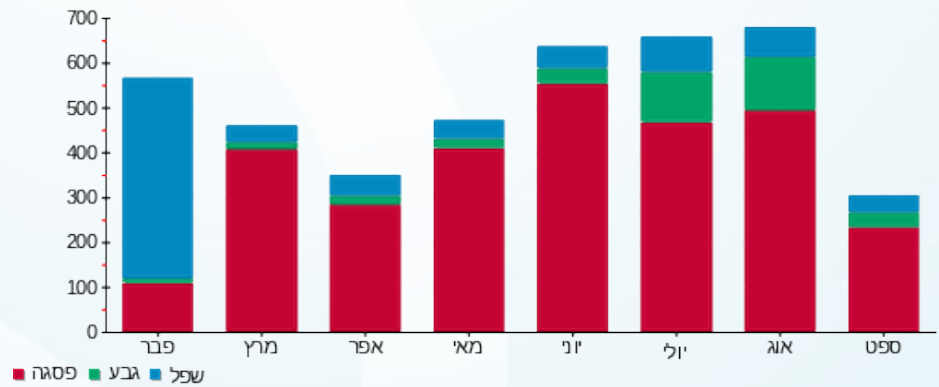

15091582 - 1

סה"כ לתשלום	מחיר לקוט"ש בא"ג	סה"כ צריכה בקוט"ש	קריאה נוכחית	קריאה קודמת	סוג צריכה	סוג תעריף
			31/08/16	15/08/16	פרטי חשבון עבור תאריכים:	
286.89 ₪	105.59	271.70	2,859.30	2,587.60	פסגה	777
27.25 ₪	48.01	56.75	347.80	291.05	גבע	778
10.65 ₪	33.44	31.85	1,551.10	1,519.25	שפל	779
			12/09/16	01/09/16	פרטי חשבון עבור תאריכים:	
107.20 ₪	47.08	227.70	3,087.00	2,859.30	פסגה	777
13.12 ₪	39.06	33.60	381.40	347.80	גבע	778
12.20 ₪	31.98	38.15	1,589.25	1,551.10	שפל	779

סה"כ צריכה לדייר:

סה"כ לתשלום	סה"כ צריכה בקוט"ש	סה"כ צריכה שפל	סה"כ צריכה גבע	סה"כ צריכה בפסגה	שיא ביקוש
457.31 ₪	659.75	70.00	90.35	499.40	3.46

185.07 ₪	<b>תשלום קבוע</b>	לא כולל מע"מ
0.926	<b>מקדם הספק</b>	
0.00 ₪	<b>Power factor addition</b>	
642.38 ₪	<b>סה"כ לתשלום</b>	

התפלגות חיוב בש"ח לפי תע"ז

פסגה (394.09 ₪)  
גבע (40.37 ₪)  
שפל (22.85 ₪)

הסטוריית צריכה בקוט"ש

לפניות ובירורים: