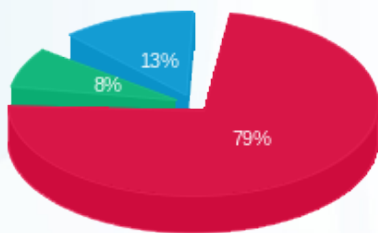

אופיר שניא אדריכלים - 7 - 13170773

סה"כ לתשלום	מחיר לקוט"ש בא"ג	סה"כ צריכה בקוט"ש	קריאה נוכחית	קריאה קודמת	סוג צריכה	סוג תעריף
			06/11/16	06/10/16	פרטי חשבון עבור תאריכים:	
₪ 97.03	47.08	206.10	5,451.90	5,245.80	פסגה	777
₪ 5.55	39.06	14.20	492.70	478.50	גבע	778
₪ 9.40	31.98	29.40	1,618.10	1,588.70	שפל	779

סה"כ צריכה לדייר:

סה"כ לתשלום	סה"כ צריכה בקוט"ש	סה"כ צריכה שפל	סה"כ צריכה גבע	סה"כ צריכה בפסגה	שיא ביקוש
₪ 134.09	306.77	54.29	26.65	225.83	3.22

₪ 58.72	תשלום קבוע	
0.936	מקדם הספק	
0.00 ₪	Power factor addition	
₪ 192.81	סה"כ לתשלום	לא כולל מע"מ

התפלגות חיוב בש"ח לפי תע"ן