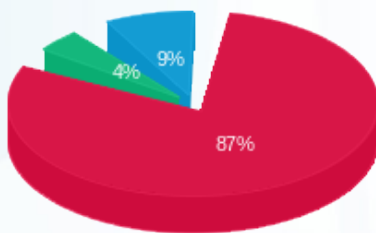

אופיר שניא אדריכלים - 7 - 13170773

סה"כ לתשלום	מחיר לקוט"ש בא"ג	סה"כ צריכה בקוט"ש	קריאה נוכחית	קריאה קודמת	סוג צריכה	סוג תעריף
			05/10/16	06/09/16	פרטי חשבון עבור תאריכים:	
197.36 ₪	47.08	419.20	5,245.80	4,826.60	פסגה	777
6.60 ₪	39.06	16.90	478.50	461.60	גבע	778
13.21 ₪	31.98	41.30	1,588.70	1,547.40	שפל	779

סה"כ צריכה לדייר:

סה"כ לתשלום	סה"כ צריכה בקוט"ש	סה"כ צריכה שפל	סה"כ צריכה גבע	סה"כ צריכה בפסגה	שיא ביקוש
239.33 ₪	533.45	64.12	26.62	442.71	3.67

58.72 ₪	תשלום קבוע	לא כולל מע"מ
0.941	מקדם הספק	
0.00 ₪	Power factor addition	
298.05 ₪	סה"כ לתשלום	

התפלגות חיוב בש"ח לפי תע"ן