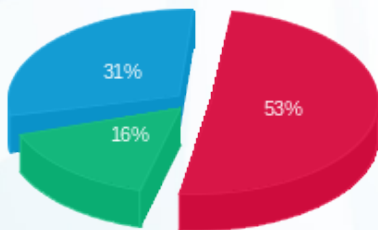

24/11/16 תאריך הפקה:
16/11/16 תאריך קריאה נוכחית:
22/10/16 תאריך קריאה קודמת:

שם דייר: יחי קירור בגג
שם אתר: בנין אופק 8

לקוח/ה נכבד/ה, אנו מתכבדים להגיש את חישוב צריכת החשמל לתקופה 16/11/16 - 22/10/16:

יחי קירור בגג - 1 - 15112938

סה"כ לתשלום	מחיר לקוט"ש בא"ג	סה"כ צריכה בקוט"ש	קריאה נוכחית	קריאה קודמת	סוג צריכה	סוג תעריף
			16/11/16	22/10/16	פרטי חשבון עבור תאריכים:	
₪ 1,465.46	47.08	3,112.70	22,716.50	19,603.80	פסגה	777
₪ 446.49	39.06	1,143.10	11,816.40	10,673.30	גבע	778
₪ 841.27	31.98	2,630.60	26,446.70	23,816.10	שפל	779

סה"כ צריכה לדייר:

סה"כ לתשלום	סה"כ צריכה בקוט"ש	סה"כ צריכה שפל	סה"כ צריכה גבע	סה"כ צריכה בפסגה	שיא ביקוש
₪ 2,753.22	6,886.40	2,630.60	1,143.10	3,112.70	

₪ 185.07	תשלום קבוע	
₪ 2,938.29	סה"כ לתשלום	לא כולל מע"מ

התפלגות חיוב בש"ח לפי תע"ז