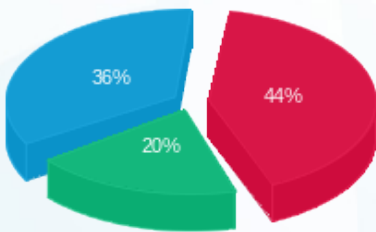

27/11/16 תאריך הפקה:
24/08/16 תאריך קריאה נוכחית:
25/07/16 תאריך קריאה קודמת:

שם דייר: בזק
שם אתר: אמות אטריום

לקוח/ה נכבד/ה, אנו מתכבדים להגיש את חישוב צריכת החשמל לתקופה 24/08/16 - 25/07/16:

14155681 - 1

סה"כ לתשלום	מחיר לקוט"ש בא"ג	סה"כ צריכה בקוט"ש	קריאה נוכחית	קריאה קודמת	סוג צריכה	סוג תעריף
			24/08/16	25/07/16	פרטי חשבון עבור תאריכים:	
₪ 35.74	105.59	33.85	308.75	274.90	פסגה	777
₪ 16.28	48.01	33.90	164.35	130.45	גבע	778
₪ 29.51	33.44	88.25	458.15	369.90	שפל	779

סה"כ צריכה לדייר:

סה"כ לתשלום	סה"כ צריכה בקוט"ש	סה"כ צריכה שפל	סה"כ צריכה גבע	סה"כ צריכה בפסגה	שיא ביקוש
₪ 81.53	156.00	88.25	33.90	33.85	0.35

₪ 185.07	תשלום קבוע	לא כולל מע"מ
0.938	מקדם הספק	
0.00 ₪	Power factor addition	
₪ 266.60	סה"כ לתשלום	

התפלגות חיוב בש"ח לפי תע"ז