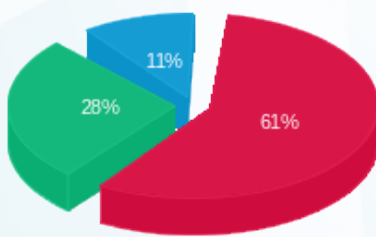

29/11/16

תאריך הפקה:

שם דייר: סופר פטס
שם אתר: מתחם איי ווי

25/10/16

תאריך קריאה נוכחית:

18/09/16

תאריך קריאה קודמת:

לקוח/ה נכבד/ה, אנו מתכבדים להגיש את חישוב צריכת החשמל לתקופה 18/09/16 - 25/10/16:

14118679 - 12

סה"כ לתשלום	מחיר לקוט"ש בא"ג	סה"כ צריכה בקוט"ש	קריאה נוכחית	קריאה קודמת	סוג צריכה	סוג תעריף
			25/10/16	18/09/16	פרטי חשבון עבור תאריכים:	
₪ 957.70	47.08	2,034.20	13,327.40	11,293.20	פסגה	777
₪ 433.33	39.06	1,109.40	5,926.20	4,816.80	גבע	778
₪ 168.66	31.98	527.40	5,677.40	5,150.00	שפל	779

סה"כ צריכה לדייר:

סה"כ לתשלום	סה"כ צריכה בקוט"ש	סה"כ צריכה שפל	סה"כ צריכה גבע	סה"כ צריכה בפסגה	שיא ביקוש
₪ 1,559.70	3,671.00	527.40	1,109.40	2,034.20	5.05

₪ 185.07	תשלום קבוע	
₪ 1,744.77	סה"כ	
₪ 296.61	מע"מ 17.00%	
₪ 0.00	Power factor addition	
₪ 2,041.38	סה"כ לתשלום	כולל מע"מ

התפלגות חיוב בש"ח לפי תע"ז