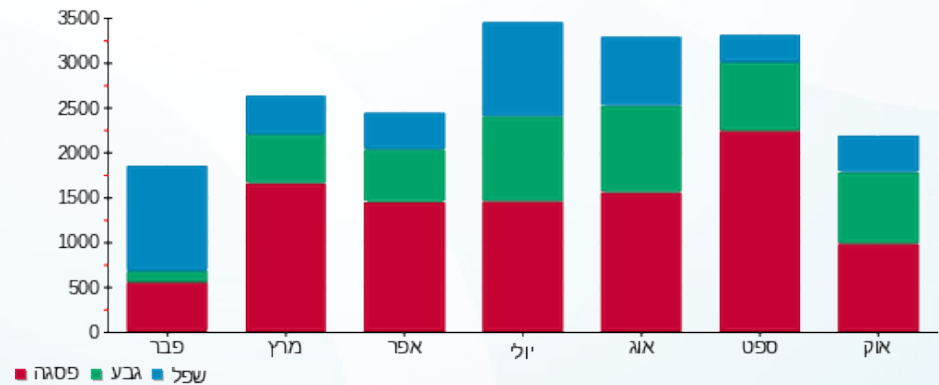

14118679 - 12

סה"כ לתשלום	מחיר לקוט"ש בא"ג	סה"כ צריכה בקוט"ש	קריאה נוכחית	קריאה קודמת	סוג צריכה	סוג תעריף
			25/10/16	18/09/16	פרטי חשבון עבור תאריכים:	
₪ 957.70	47.08	2,034.20	13,327.40	11,293.20	פסגה	777
₪ 433.33	39.06	1,109.40	5,926.20	4,816.80	גבע	778
₪ 168.66	31.98	527.40	5,677.40	5,150.00	שפל	779

סה"כ צריכה לדייר:

סה"כ לתשלום	סה"כ צריכה בקוט"ש	סה"כ צריכה שפל	סה"כ צריכה גבע	סה"כ צריכה בפסגה	שיא ביקוש
₪ 1,559.70	3,671.00	527.40	1,109.40	2,034.20	5.05

₪ 185.07	<b>תשלום קבוע</b>	
₪ 1,744.77	<b>סה"כ</b>	
₪ 296.61	<b>מע"מ 17.00%</b>	
₪ 0.00	<b>Power factor addition</b>	
₪ 2,041.38	<b>סה"כ לתשלום</b>	<b>כולל מע"מ</b>

התפלגות חיוב בש"ח לפי תע"ז

■ פסגה (₪ 957.70)  
■ גבע (₪ 433.33)  
■ שפל (₪ 168.66)

הסטוריית צריכה בקוט"ש

לפניות ובירורים: