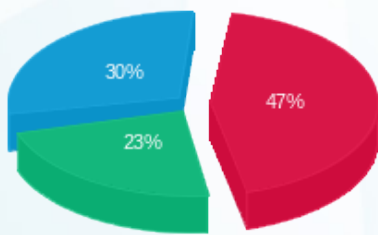

29/11/16 תאריך הפקה:
18/11/16 תאריך קריאה נוכחית:
26/10/16 תאריך קריאה קודמת:

שם דייר: קלאב וואי
שם אתר: מתחם איי ווי

לקוח/ה נכבד/ה, אנו מתכבדים להגיש את חישוב צריכת החשמל לתקופה 26/10/16 - 18/11/16:

11 - 15129237

סה"כ לתשלום	מחיר לקוט"ש בא"ג	סה"כ צריכה בקוט"ש	קריאה נוכחית	קריאה קודמת	סוג צריכה	סוג תעריף
			18/11/16	26/10/16	פרטי חשבון עבור תאריכים:	
164.31 ₪	47.08	349.00	3,969.40	3,620.40	פסגה	777
82.61 ₪	39.06	211.50	2,834.40	2,622.90	גבע	778
105.09 ₪	31.98	328.60	3,850.60	3,522.00	שפל	779

סה"כ צריכה לדייר:

סה"כ לתשלום	סה"כ צריכה בקוט"ש	סה"כ צריכה שפל	סה"כ צריכה גבע	סה"כ צריכה בפסגה	שיא ביקוש
352.01 ₪	889.10	328.60	211.50	349.00	4.25

185.07 ₪	תשלום קבוע				
537.08 ₪	סה"כ				
91.30 ₪	מע"מ 17.00%				
0.00 ₪	Power factor addition				
628.38 ₪	סה"כ לתשלום				כולל מע"מ

התפלגות חיוב בש"ח לפי תע"ז