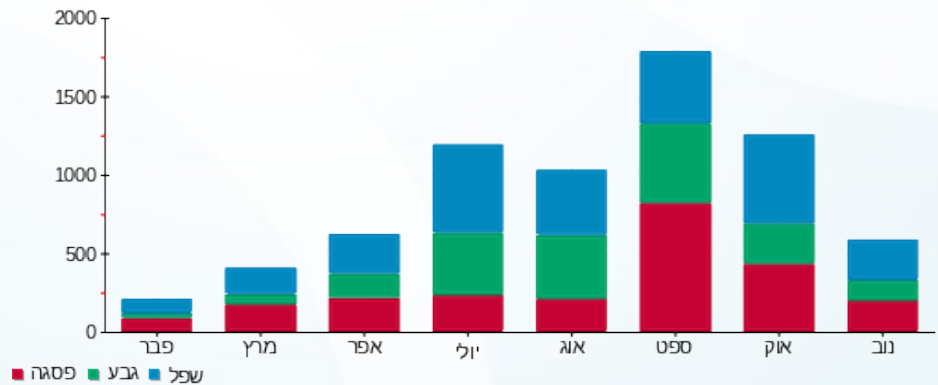

**11 - 15129237**

סה"כ לתשלום	מחיר לקוט"ש בא"ג	סה"כ צריכה בקוט"ש	קריאה נוכחית	קריאה קודמת	סוג צריכה	סוג תעריף
			18/11/16	26/10/16	פרטי חשבון עבור תאריכים:	
164.31 ₪	47.08	349.00	3,969.40	3,620.40	פסגה	777
82.61 ₪	39.06	211.50	2,834.40	2,622.90	גבע	778
105.09 ₪	31.98	328.60	3,850.60	3,522.00	שפל	779

**סה"כ צריכה לדייר:**

סה"כ לתשלום	סה"כ צריכה בקוט"ש	סה"כ צריכה שפל	סה"כ צריכה גבע	סה"כ צריכה בפסגה	שיא ביקוש
352.01 ₪	889.10	328.60	211.50	349.00	4.25

185.07 ₪	<b>תשלום קבוע</b>				
537.08 ₪	<b>סה"כ</b>				
91.30 ₪	<b>מע"מ 17.00%</b>				
0.00 ₪	<b>Power factor addition</b>				
628.38 ₪	<b>סה"כ לתשלום</b>				<b>כולל מע"מ</b>

התפלגות חיוב בש"ח לפי תע"ז

■ פסגה (164.31 ₪)  
 ■ גבע (82.61 ₪)  
 ■ שפל (105.09 ₪)

הסטוריית צריכה בקוט"ש

**לפניות ובירורים:**