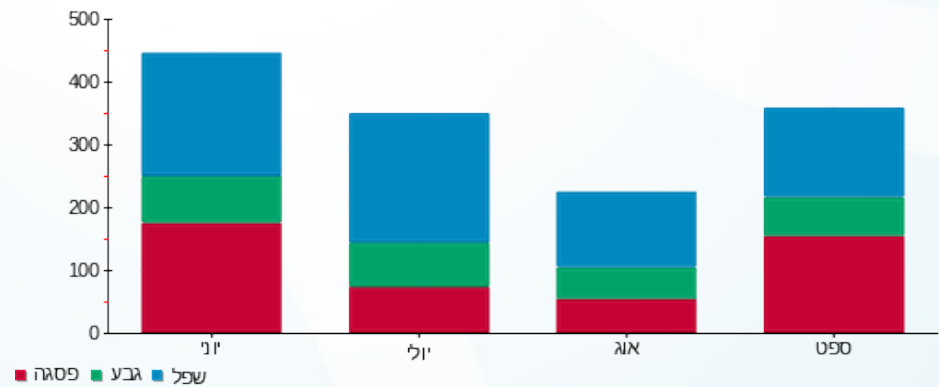

סה"כ צריכה לדייר:

סה"כ לתשלום	סה"כ צריכה בקוט"ש	סה"כ צריכה שפל	סה"כ צריכה גבע	סה"כ צריכה בפסגה	שיא ביקוש
140.77 ₪	355.34	142.82	61.86	150.66	

185.07 ₪	<b>תשלום קבוע</b>	<b>לא כולל מע"מ</b>
0.887	<b>מקדם הספק</b>	
0.00 ₪	<b>Power factor addition</b>	
325.84 ₪	<b>סה"כ לתשלום</b>	

התפלגות חיוב בש"ח לפי תע"ז

■ פסגה (70.93 ₪)  
■ גבע (24.16 ₪)  
■ שפל (45.67 ₪)

הסטוריית צריכה בקוט"ש

לפניות ובירורים: