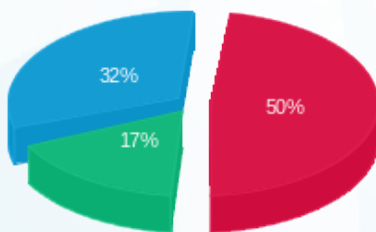

30/11/16

תאריך הפקה:

שם דייר: מחסן רולדין
שם אתר: מגדל משה אביב

30/09/16

תאריך קריאה נוכחית:

01/09/16

תאריך קריאה קודמת:

לקוח/ה נכבד/ה, אנו מתכבדים להגיש את חישוב צריכת החשמל לתקופה 01/09/16 - 30/09/16:

14 - 00023163

סה"כ לתשלום	מחיר לקוט"ש בא"ג	סה"כ צריכה בקוט"ש	קריאה נוכחית	קריאה קודמת	סוג צריכה	סוג תעריף
			30/09/16	01/09/16	פרטי חשבון עבור תאריכים:	
70.93 ₪	47.08	150.66	20,457.22	20,306.56	פסגה	777
24.16 ₪	39.06	61.86	16,933.35	16,871.49	גבע	778
45.67 ₪	31.98	142.82	33,772.55	33,629.73	שפל	779

סה"כ צריכה לדייר:

סה"כ לתשלום	סה"כ צריכה בקוט"ש	סה"כ צריכה שפל	סה"כ צריכה גבע	סה"כ צריכה בפסגה	שיא ביקוש
140.77 ₪	355.34	142.82	61.86	150.66	

185.07 ₪	תשלום קבוע	לא כולל מע"מ
0.887	מקדם הספק	
0.00 ₪	Power factor addition	
325.84 ₪	סה"כ לתשלום	

התפלגות חיוב בש"ח לפי תע"ז