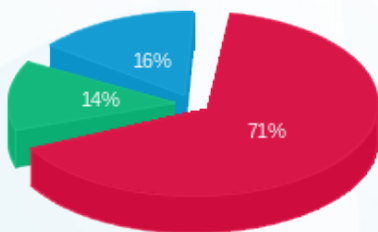

30/11/16 תאריך הפקה:
30/09/16 תאריך קריאה נוכחית:
01/09/16 תאריך קריאה קודמת:

שם דייר: ממק קומה 4 (מועדון זאוס)
שם אתר: מגדל משה אביב

לקוח/ה נכבד/ה, אנו מתכבדים להגיש את חישוב צריכת החשמל לתקופה 01/09/16 - 30/09/16:

00023163 - 3

סה"כ לתשלום	מחיר לקוט"ש בא"ג	סה"כ צריכה בקוט"ש	קריאה נוכחית	קריאה קודמת	סוג צריכה	סוג תעריף
			30/09/16	01/09/16	פרטי חשבון עבור תאריכים:	
13.96 ₪	47.08	29.65	4,208.10	4,178.44	פסגה	777
2.67 ₪	39.06	6.83	2,857.09	2,850.26	גבע	778
3.09 ₪	31.98	9.66	3,868.29	3,858.64	שפל	779

סה"כ צריכה לדייר:

סה"כ לתשלום	סה"כ צריכה בקוט"ש	סה"כ צריכה שפל	סה"כ צריכה גבע	סה"כ צריכה בפסגה	שיא ביקוש
19.72 ₪	46.14	9.66	6.83	29.65	

185.07 ₪	תשלום קבוע	לא כולל מע"מ
0.929	מקדם הספק	
0.00 ₪	Power factor addition	
204.79 ₪	סה"כ לתשלום	

התפלגות חיוב בש"ח לפי תע"ר