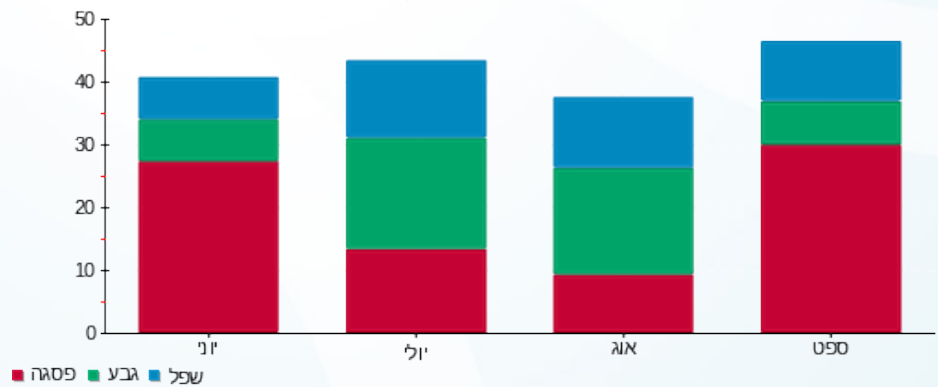

**סה"כ צריכה לדייר:**

סה"כ לתשלום	סה"כ צריכה בקוט"ש	סה"כ צריכה שפל	סה"כ צריכה גבע	סה"כ צריכה בפסגה	שיא ביקוש
19.72 ₪	46.14	9.66	6.83	29.65	

185.07 ₪	<b>תשלום קבוע</b>	<b>לא כולל מע"מ</b>
0.929	<b>מקדם הספק</b>	
0.00 ₪	<b>Power factor addition</b>	
204.79 ₪	<b>סה"כ לתשלום</b>	

התפלגות חיוב בש"ח לפי תע"ר

■ פסגה (13.96 ₪)  
 ■ גבע (2.67 ₪)  
 ■ שפל (3.09 ₪)

הסטוריית צריכה בקוט"ש

לפניות ובירורים: