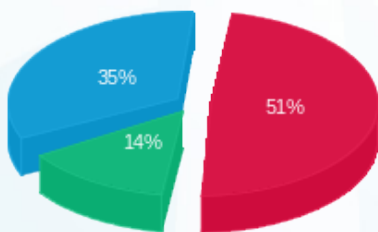

01/12/16 תאריך הפקה:
30/11/16 תאריך קריאה נוכחית:
01/11/16 תאריך קריאה קודמת:

שם דייר: אפרופו פתאל - מקרר מכולה
שם אתר: חוף הכרמל

לקוח/ה נכבד/ה, אנו מתכבדים להגיש את חישוב צריכת החשמל לתקופה 01/11/16 - 30/11/16:

15129240 - 7

סה"כ לתשלום	מחיר לקוט"ש בא"ג	סה"כ צריכה בקוט"ש	קריאה נוכחית	קריאה קודמת	סוג צריכה	סוג תעריף
			30/11/16	01/11/16	פרטי חשבון עבור תאריכים:	
494.39 ₪	47.08	1,050.10	8,709.50	7,659.40	פסגה	777
138.35 ₪	39.06	354.20	4,294.30	3,940.10	גבע	778
335.09 ₪	31.98	1,047.80	15,673.90	14,626.10	שפל	779

סה"כ צריכה לדייר:

סה"כ לתשלום	סה"כ צריכה בקוט"ש	סה"כ צריכה שפל	סה"כ צריכה גבע	סה"כ צריכה בפסגה	שיא ביקוש
967.82 ₪	2,452.10	1,047.80	354.20	1,050.10	4.63

40.00 ₪	תשלום קבוע	
0.911	מקדם הספק	
0.00 ₪	Power factor addition	
1,007.82 ₪	סה"כ לתשלום	לא כולל מע"מ

התפלגות חיוב בש"ח לפי תע"ז