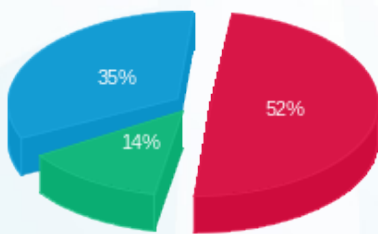

01/12/16 תאריך הפקה:
30/11/16 תאריך קריאה נוכחית:
01/11/16 תאריך קריאה קודמת:

שם דייר: חוף הכרמל - לוחות C2, D2, E2
שם אתר: חוף הכרמל

לקוח/ה נכבד/ה, אנו מתכבדים להגיש את חישוב צריכת החשמל לתקופה 01/11/16 - 30/11/16:

15129236 - 4

סה"כ לתשלום	מחיר לקוט"ש בא"ג	סה"כ צריכה בקוט"ש	קריאה נוכחית	קריאה קודמת	סוג צריכה	סוג תעריף
			30/11/16	01/11/16	פרטי חשבון עבור תאריכים:	
₪ 55.46	47.08	117.80	853.20	735.40	פסגה	777
₪ 14.53	39.06	37.20	410.20	373.00	גבע	778
₪ 37.06	31.98	115.90	1,509.50	1,393.60	שפל	779

סה"כ צריכה לדייר:

סה"כ לתשלום	סה"כ צריכה בקוט"ש	סה"כ צריכה שפל	סה"כ צריכה גבע	סה"כ צריכה בפסגה	שיא ביקוש
₪ 107.06	270.90	115.90	37.20	117.80	0.23

₪ 40.00	תשלום קבוע	לא כולל מע"מ
0.834	מקדם הספק	
₪ 0.00	Power factor addition	
₪ 147.06	סה"כ לתשלום	

התפלגות חיוב בש"ח לפי תע"ז