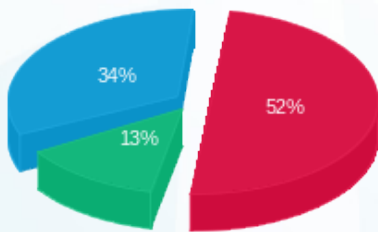

01/12/16 תאריך הפקה:
30/11/16 תאריך קריאה נוכחית:
01/11/16 תאריך קריאה קודמת:

שם דייר: חוף הכרמל - לוחות C2,D2,E2 חיוני
שם אתר: חוף הכרמל

לקוח/ה נכבד/ה, אנו מתכבדים להגיש את חישוב צריכת החשמל לתקופה 01/11/16 - 30/11/16:

12 - 15129236

סה"כ לתשלום	מחיר לקוט"ש בא"ג	סה"כ צריכה בקוט"ש	קריאה נוכחית	קריאה קודמת	סוג צריכה	סוג תעריף
			30/11/16	01/11/16	פרטי חשבון עבור תאריכים:	
₪ 478.99	47.08	1,017.40	8,288.00	7,270.60	פסגה	777
₪ 123.35	39.06	315.80	3,936.20	3,620.40	גבע	778
₪ 313.82	31.98	981.30	13,995.30	13,014.00	שפל	779

סה"כ צריכה לדייר:

סה"כ לתשלום	סה"כ צריכה בקוט"ש	סה"כ צריכה שפל	סה"כ צריכה גבע	סה"כ צריכה בפסגה	שיא ביקוש
₪ 916.16	2,314.50	981.30	315.80	1,017.40	2.37

₪ 40.00	תשלום קבוע	לא כולל מע"מ
0.815	מקדם הספק	
₪ 0.00	Power factor addition	
₪ 956.16	סה"כ לתשלום	

התפלגות חיוב בש"ח לפי תע"ז