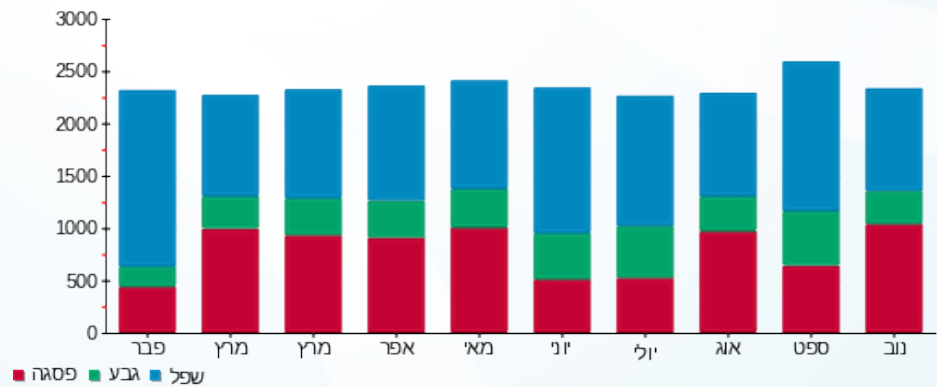

**12 - 15129236**

סה"כ לתשלום	מחיר לקוט"ש בא"ג	סה"כ צריכה בקוט"ש	קריאה נוכחית	קריאה קודמת	סוג צריכה	סוג תעריף
			30/11/16	01/11/16	פרטי חשבון עבור תאריכים:	
₪ 478.99	47.08	1,017.40	8,288.00	7,270.60	פסגה	777
₪ 123.35	39.06	315.80	3,936.20	3,620.40	גבע	778
₪ 313.82	31.98	981.30	13,995.30	13,014.00	שפל	779

**סה"כ צריכה לדייר:**

סה"כ לתשלום	סה"כ צריכה בקוט"ש	סה"כ צריכה שפל	סה"כ צריכה גבע	סה"כ צריכה בפסגה	שיא ביקוש
₪ 916.16	2,314.50	981.30	315.80	1,017.40	2.37

₪ 40.00	<b>תשלום קבוע</b>	<b>לא כולל מע"מ</b>
0.815	<b>מקדם הספק</b>	
₪ 0.00	<b>Power factor addition</b>	
₪ 956.16	<b>סה"כ לתשלום</b>	

התפלגות חיוב בש"ח לפי תע"ז

■ פסגה (₪ 478.99)  
 ■ גבע (₪ 123.35)  
 ■ שפל (₪ 313.82)

הסטוריית צריכה בקוט"ש

**לפניות ובירורים:**