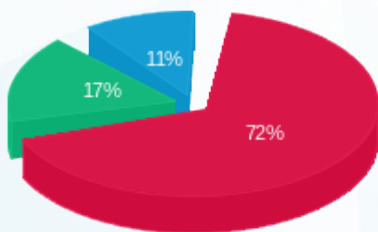

01/12/16 תאריך הפקה:
30/11/16 תאריך קריאה נוכחית:
01/11/16 תאריך קריאה קודמת:

שם דייר: ביג אלקטריק Q4-B05
שם אתר: מראה המפרץ

לקוח/ה נכבד/ה, אנו מתכבדים להגיש את חישוב צריכת החשמל לתקופה 01/11/16 - 30/11/16:

00022698 - 4

סה"כ לתשלום	מחיר לקוט"ש בא"ג	סה"כ צריכה בקוט"ש	קריאה נוכחית	קריאה קודמת	סוג צריכה	סוג תעריף
			30/11/16	01/11/16	פרטי חשבון עבור תאריכים:	
₪ 830.36	47.08	1,763.72	152,126.42	150,362.71	פסגה	777
₪ 191.95	39.06	491.42	68,580.34	68,088.91	גבע	778
₪ 123.04	31.98	384.73	66,682.90	66,298.17	שפל	779

סה"כ צריכה לדייר:

סה"כ לתשלום	סה"כ צריכה בקוט"ש	סה"כ צריכה שפל	סה"כ צריכה גבע	סה"כ צריכה בפסגה	שיא ביקוש
₪ 1,145.34	2,639.87	384.73	491.42	1,763.72	

₪ 100.00	תשלום קבוע	
0.939	מקדם הספק	
0.00 ₪	Power factor addition	
₪ 1,245.34	סה"כ לתשלום	לא כולל מע"מ

התפלגות חיוב בש"ח לפי תע"ז