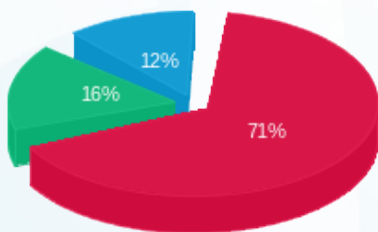

01/12/16 תאריך הפקה:
30/11/16 תאריך קריאה נוכחית:
01/11/16 תאריך קריאה קודמת:

שם דייר: אופנת חדש
שם אתר: עין שמר

לקוח/ה נכבד/ה, אנו מתכבדים להגיש את חישוב צריכת החשמל לתקופה 01/11/16 - 30/11/16:

אופנה חדש - 4 - 15129235

סה"כ לתשלום	מחיר לקוט"ש בא"ג	סה"כ צריכה בקוט"ש	קריאה נוכחית	קריאה קודמת	סוג צריכה	סוג תעריף
			30/11/16	01/11/16	פרטי חשבון עבור תאריכים:	
205.13 ₪	47.08	435.70	4,320.20	3,884.50	פסגה	777
47.58 ₪	39.06	121.80	1,734.90	1,613.10	גבע	778
35.75 ₪	31.98	111.80	1,722.00	1,610.20	שפל	779

סה"כ צריכה לדייר:

סה"כ לתשלום	סה"כ צריכה בקוט"ש	סה"כ צריכה שפל	סה"כ צריכה גבע	סה"כ צריכה בפסגה	שיא ביקוש
288.46 ₪	669.30	111.80	121.80	435.70	3.30

185.07 ₪	תשלום קבוע	לא כולל מע"מ
0.997	מקדם הספק	
0.00 ₪	Power factor addition	
473.53 ₪	סה"כ לתשלום	

התפלגות חיוב בש"ח לפי תע"ז