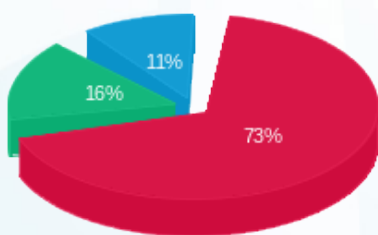

01/12/16 תאריך הפקה:
30/11/16 תאריך קריאה נוכחית:
01/11/16 תאריך קריאה קודמת:

שם דייר: צומת ספרים
שם אתר: עין שמר

לקוח/ה נכבד/ה, אנו מתכבדים להגיש את חישוב צריכת החשמל לתקופה 01/11/16 - 30/11/16:

צומת ספרים - 7 - 15129235

סה"כ לתשלום	מחיר לקוט"ש בא"ג	סה"כ צריכה בקוט"ש	קריאה נוכחית	קריאה קודמת	סוג צריכה	סוג תעריף
			30/11/16	01/11/16	פרטי חשבון עבור תאריכים:	
₪ 317.81	47.08	675.04	5,736.96	5,061.92	פסגה	777
₪ 68.00	39.06	174.08	2,336.96	2,162.88	גבע	778
₪ 47.18	31.98	147.52	2,308.00	2,160.48	שפל	779

סה"כ צריכה לדייר:

סה"כ לתשלום	סה"כ צריכה בקוט"ש	סה"כ צריכה שפל	סה"כ צריכה גבע	סה"כ צריכה בפסגה	שיא ביקוש
₪ 432.98	996.64	147.52	174.08	675.04	3.30

₪ 185.07	תשלום קבוע	לא כולל מע"מ
0.973	מקדם הספק	
0.00 ₪	Power factor addition	
₪ 618.05	סה"כ לתשלום	

התפלגות חיוב בש"ח לפי תע"ז