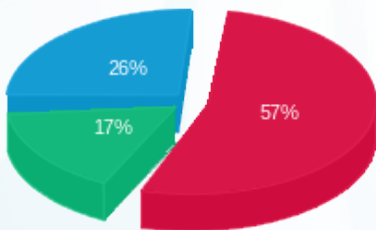

01/12/16 תאריך הפקה:
30/11/16 תאריך קריאה נוכחית:
01/11/16 תאריך קריאה קודמת:

שם דייר: סופר קופיקס
שם אתר: סופרקופיקס

לקוח/ה נכבד/ה, אנו מתכבדים להגיש את חישוב צריכת החשמל לתקופה 01/11/16 - 30/11/16:

14158965 - 1

סה"כ לתשלום	מחיר לקוט"ש בא"ג	סה"כ צריכה בקוט"ש	קריאה נוכחית	קריאה קודמת	סוג צריכה	סוג תעריף
			30/11/16	01/11/16	פרטי חשבון עבור תאריכים:	
₪ 4,330.70	47.08	9,198.60	81,829.50	72,630.90	פסגה	777
₪ 1,271.48	39.06	3,255.20	39,463.10	36,207.90	גבע	778
₪ 2,017.71	31.98	6,309.30	80,608.00	74,298.70	שפל	779

סה"כ צריכה לדייר:

סה"כ לתשלום	סה"כ צריכה בקוט"ש	סה"כ צריכה שפל	סה"כ צריכה גבע	סה"כ צריכה בפסגה	שיא ביקוש
₪ 7,619.90	18,763.10	6,309.30	3,255.20	9,198.60	

₪ 185.07	תשלום קבוע	
₪ 7,804.97	סה"כ לתשלום	לא כולל מע"מ

התפלגות חיוב בש"ח לפי תע"ז