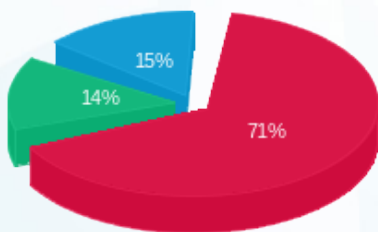

01/12/16 תאריך הפקה:
30/11/16 תאריך קריאה נוכחית:
01/11/16 תאריך קריאה קודמת:

שם דייר: ממק קומה 4 (מועדון זאוס)
שם אתר: מגדל משה אביב

לקוח/ה נכבד/ה, אנו מתכבדים להגיש את חישוב צריכת החשמל לתקופה 01/11/16 - 30/11/16:

00023163 - 3

סה"כ לתשלום	מחיר לקוט"ש בא"ג	סה"כ צריכה בקוט"ש	קריאה נוכחית	קריאה קודמת	סוג צריכה	סוג תעריף
			30/11/16	01/11/16	פרטי חשבון עבור תאריכים:	
13.86 ₪	47.08	29.44	4,255.61	4,226.17	פסגה	777
2.76 ₪	39.06	7.07	2,870.52	2,863.45	גבע	778
2.93 ₪	31.98	9.17	3,887.17	3,878.00	שפל	779

סה"כ צריכה לדייר:

סה"כ לתשלום	סה"כ צריכה בקוט"ש	סה"כ צריכה שפל	סה"כ צריכה גבע	סה"כ צריכה בפסגה	שיא ביקוש
19.55 ₪	45.68	9.17	7.07	29.44	

185.07 ₪	תשלום קבוע	לא כולל מע"מ
0.031	מקדם הספק	
0.00 ₪	Power factor addition	
204.62 ₪	סה"כ לתשלום	

התפלגות חיוב בש"ח לפי תע"ז