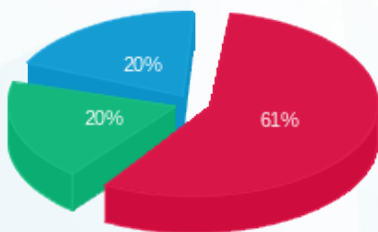

01/12/16 תאריך הפקה:
30/11/16 תאריך קריאה נוכחית:
01/11/16 תאריך קריאה קודמת:

שם דייר: ORIENTAL GALLERY
שם אתר: פארק הקרח אילת

לקוח/ה נכבד/ה, אנו מתכבדים להגיש את חישוב צריכת החשמל לתקופה 01/11/16 - 30/11/16:

ORIENTAL GALLERY - 81022521 - 4

סה"כ לתשלום	מחיר לקוט"ש בא"ג	סה"כ צריכה בקוט"ש	קריאה נוכחית	קריאה קודמת	סוג צריכה	סוג תעריף
			30/11/16	01/11/16	פרטי חשבון עבור תאריכים:	
₪ 3,918.37	47.08	8,322.80	291,525.60	283,202.80	פסגה	777
₪ 1,258.98	39.06	3,223.20	136,980.40	133,757.20	גבע	778
₪ 1,276.58	31.98	3,991.80	247,040.00	243,048.20	שפל	779

סה"כ צריכה לדייר:

סה"כ לתשלום	סה"כ צריכה בקוט"ש	סה"כ צריכה שפל	סה"כ צריכה גבע	סה"כ צריכה בפסגה	שיא ביקוש
₪ 6,453.93	15,537.80	3,991.80	3,223.20	8,322.80	0.04

₪ 185.07	תשלום קבוע	לא כולל מע"מ
1.000	מקדם הספק	
₪ 0.00	Power factor addition	
₪ 6,639.00	סה"כ לתשלום	

התפלגות חיוב בש"ח לפי תע"ז