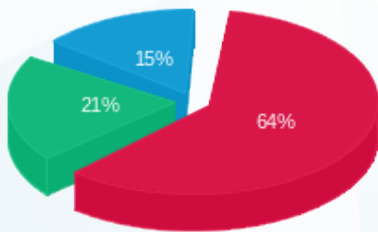

01/12/16 תאריך הפקה:
30/11/16 תאריך קריאה נוכחית:
01/11/16 תאריך קריאה קודמת:

שם דייר: בובי בראון (חנות 137)
שם אתר: פארק הקרח אילת

לקוח/ה נכבד/ה, אנו מתכבדים להגיש את חישוב צריכת החשמל לתקופה 01/11/16 - 30/11/16:

בובי בראון (חנות 137) - 5 - 81022521

סה"כ לתשלום	מחיר לקוט"ש בא"ג	סה"כ צריכה בקוט"ש	קריאה נוכחית	קריאה קודמת	סוג צריכה	סוג תעריף
			30/11/16	01/11/16	פרטי חשבון עבור תאריכים:	
₪ 520.26	47.08	1,105.05	42,631.50	41,526.45	פסגה	777
₪ 165.95	39.06	424.85	18,569.25	18,144.40	גבע	778
₪ 122.12	31.98	381.85	29,980.50	29,598.65	שפל	779

סה"כ צריכה לדייר:

סה"כ לתשלום	סה"כ צריכה בקוט"ש	סה"כ צריכה שפל	סה"כ צריכה גבע	סה"כ צריכה בפסגה	שיא ביקוש
₪ 808.32	1,911.75	381.85	424.85	1,105.05	0.006

₪ 185.07	תשלום קבוע	לא כולל מע"מ
1.000	מקדם הספק	
₪ 0.00	Power factor addition	
₪ 993.39	סה"כ לתשלום	

התפלגות חיוב בש"ח לפי תע"ז