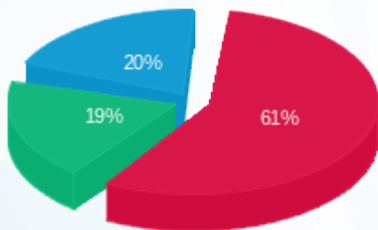

04/12/16 תאריך הפקה:
30/11/16 תאריך קריאה נוכחית:
01/11/16 תאריך קריאה קודמת:

שם דייר: משולשים
שם אתר: שער העיר

לקוח/ה נכבד/ה, אנו מתכבדים להגיש את חישוב צריכת החשמל לתקופה 01/11/16 - 30/11/16:

משולשים - 4 - 14155715

סה"כ לתשלום	מחיר לקוט"ש בא"ג	סה"כ צריכה בקוט"ש	קריאה נוכחית	קריאה קודמת	סוג צריכה	סוג תעריף
			30/11/16	01/11/16	פרטי חשבון עבור תאריכים:	
794.62 ₪	47.08	1,687.80	1,702.50	14.70	פסגה	777
253.07 ₪	39.06	647.90	667.00	19.10	גבע	778
263.29 ₪	31.98	823.30	866.70	43.40	שפל	779

סה"כ צריכה לדייר:

סה"כ לתשלום	סה"כ צריכה בקוט"ש	סה"כ צריכה שפל	סה"כ צריכה גבע	סה"כ צריכה בפסגה	שיא ביקוש
1,310.98 ₪	3,159.00	823.30	647.90	1,687.80	18.77

185.07 ₪	תשלום קבוע	
1,496.05 ₪	סה"כ לתשלום	לא כולל מע"מ

התפלגות חיוב בש"ח לפי תע"ז