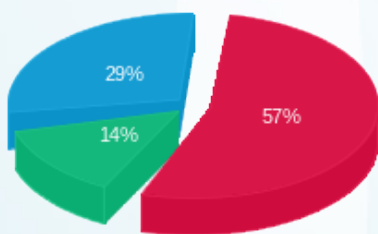

06/12/16 תאריך הפקה:
04/12/16 תאריך קריאה נוכחית:
03/11/16 תאריך קריאה קודמת:

שם דייר: בשר דרום אמריקאי
שם אתר: העוף המעולה

לקוח/ה נכבד/ה, אנו מתכבדים להגיש את חישוב צריכת החשמל לתקופה 03/11/16 - 04/12/16:

בשר דרום אמריקאי - 3 - 15091602

סה"כ לתשלום	מחיר לקוט"ש בא"ג	סה"כ צריכה בקוט"ש	קריאה נוכחית	קריאה קודמת	סוג צריכה	סוג תעריף
			30/11/16	03/11/16	פרטי חשבון עבור תאריכים:	
2,690.90 ₪	47.08	5,715.60	18,252.60	12,537.00	פסגה	777
637.46 ₪	39.06	1,632.00	6,854.80	5,222.80	גבע	778
1,162.92 ₪	31.98	3,636.40	12,769.60	9,133.20	שפל	779
			04/12/16	01/12/16	פרטי חשבון עבור תאריכים:	
177.65 ₪	91.29	194.60	18,447.20	18,252.60	פסגה	777
55.71 ₪	55.60	100.20	6,955.00	6,854.80	גבע	778
299.32 ₪	35.60	840.80	13,610.40	12,769.60	שפל	779

סה"כ צריכה לדייר:

סה"כ לתשלום	סה"כ צריכה בקוט"ש	סה"כ צריכה שפל	סה"כ צריכה גבע	סה"כ צריכה בפסגה	שיא ביקוש
5,023.97 ₪	12,119.60	4,477.20	1,732.20	5,910.20	17.73

185.07 ₪	תשלום קבוע	לא כולל מע"מ
0.954	מקדם הספק	
0.00 ₪	Power factor addition	
5,209.04 ₪	סה"כ לתשלום	

התפלגות חיוב בש"ח לפי תע"ז