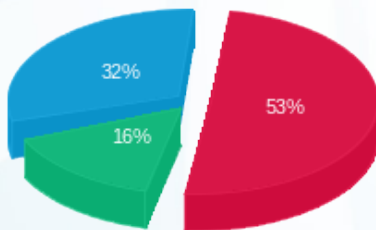

07/12/16

תאריך הפקה:

שם דייר: חדר חשמל משאבה Q0
שם אתר: שער הכרמל

30/11/16

תאריך קריאה נוכחית:

01/11/16

תאריך קריאה קודמת:

לקוח/ה נכבד/ה, אנו מתכבדים להגיש את חישוב צריכת החשמל לתקופה 01/11/16 - 30/11/16:

15091246 - 1

סה"כ לתשלום	מחיר לקוט"ש בא"ג	סה"כ צריכה בקוט"ש	קריאה נוכחית	קריאה קודמת	סוג צריכה	סוג תעריף
			30/11/16	01/11/16	פרטי חשבון עבור תאריכים:	
1,083.31 ₪	47.08	2,301.00	18,213.00	15,912.00	פסגה	777
321.85 ₪	39.06	824.00	9,408.80	8,584.80	גבע	778
650.22 ₪	31.98	2,033.20	27,315.20	25,282.00	שפל	779

סה"כ צריכה לדייר:

סה"כ לתשלום	סה"כ צריכה בקוט"ש	סה"כ צריכה שפל	סה"כ צריכה גבע	סה"כ צריכה בפסגה	שיא ביקוש
2,055.38 ₪	5,158.20	2,033.20	824.00	2,301.00	5.90

185.07 ₪	תשלום קבוע	
2,240.45 ₪	סה"כ לתשלום	לא כולל מע"מ

התפלגות חיוב בש"ח לפי תע"ז