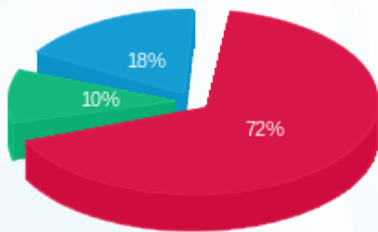

07/12/16 תאריך הפקה:
30/11/16 תאריך קריאה נוכחית:
01/11/16 תאריך קריאה קודמת:

שם דייר: מתח שנאי 1 (תגל)
שם אתר: סולתם

לקוח/ה נכבד/ה, אנו מתכבדים להגיש את חישוב צריכת החשמל לתקופה 01/11/16 - 30/11/16:

מתח שנאי 1 (תגל) - 1 - 60000882

סה"כ לתשלום	מחיר לקוט"ש בא"ג	סה"כ צריכה בקוט"ש	קריאה נוכחית	קריאה קודמת	סוג צריכה	סוג תעריף
			30/11/16	01/11/16	פרטי חשבון עבור תאריכים:	
10,232.01 ₪	38.49	26,583.55	1,471,763.30	1,445,179.74	פסגה	777
1,477.92 ₪	30.99	4,769.02	316,445.47	311,676.45	גבע	778
2,540.93 ₪	24.68	10,295.52	622,279.97	611,984.45	שפל	779

סה"כ צריכה לדייר:

סה"כ לתשלום	סה"כ צריכה בקוט"ש	סה"כ צריכה שפל	סה"כ צריכה גבע	סה"כ צריכה בפסגה	שיא ביקוש
14,250.86 ₪	41,648.10	10,295.52	4,769.02	26,583.55	0.17

0.00 ₪	תשלום קבוע	
14,250.86 ₪	סה"כ לתשלום	לא כולל מע"מ

התפלגות חיוב בש"ח לפי תע"ז