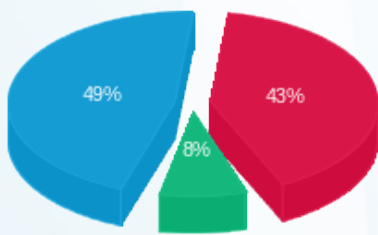

13/12/16 תאריך הפקה:
12/12/16 תאריך קריאה נוכחית:
29/11/16 תאריך קריאה קודמת:

שם דייר: אלון מערבי (דור)
שם אתר: דרבן יקום צרפת

לקוח/ה נכבד/ה, אנו מתכבדים להגיש את חישוב צריכת החשמל לתקופה 12/12/16 - 29/11/16:

אלון מערבי דור - 4 - 16092160

סה"כ לתשלום	מחיר לקוט"ש בא"ג	סה"כ צריכה בקוט"ש	קריאה נוכחית	קריאה קודמת	סוג צריכה	סוג תעריף
			30/11/16	29/11/16	פרטי חשבון עבור תאריכים:	
₪ 872.86	47.08	1,854.00	4,533.00	2,679.00	פסגה	777
₪ 47.65	39.06	122.00	253.00	131.00	גבע	778
₪ 127.28	31.98	398.00	683.00	285.00	שפל	779
			12/12/16	01/12/16	פרטי חשבון עבור תאריכים:	
₪ 2,146.23	91.29	2,351.00	6,884.00	4,533.00	פסגה	777
₪ 533.76	55.60	960.00	1,213.00	253.00	גבע	778
₪ 3,265.23	35.60	9,172.00	9,855.00	683.00	שפל	779

סה"כ צריכה לדייר:

סה"כ לתשלום	סה"כ צריכה בקוט"ש	סה"כ צריכה שפל	סה"כ צריכה גבע	סה"כ צריכה בפסגה	שיא ביקוש
₪ 6,993.02	14,857.00	9,570.00	1,082.00	4,205.00	38.19

₪ 185.07	תשלום קבוע	
₪ 7,178.09	סה"כ לתשלום	לא כולל מע"מ

התפלגות חיוב בש"ח לפי תעו"ז