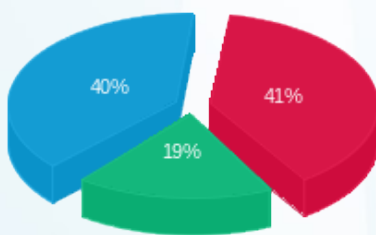

13/12/16

תאריך הפקה:

שם דייר: דואר + מחסן HOT

12/12/16

תאריך קריאה נוכחית:

שם אתר: דרבן יקום צרפת

29/11/16

תאריך קריאה קודמת:

לקוח/ה נכבד/ה, אנו מתכבדים להגיש את חישוב צריכת החשמל לתקופה 12/12/16 - 29/11/16:

HOT - 16092161 - 3

סה"כ לתשלום	מחיר לקוט"ש בא"ג	סה"כ צריכה בקוט"ש	קריאה נוכחית	קריאה קודמת	סוג צריכה	סוג תעריף
			30/11/16	29/11/16	פרטי חשבון עבור תאריכים:	
26.58 ₪	47.08	56.45	134.50	78.05	פסגה	777
1.78 ₪	39.06	4.55	9.90	5.35	גבע	778
3.07 ₪	31.98	9.60	16.45	6.85	שפל	779
			12/12/16	01/12/16	פרטי חשבון עבור תאריכים:	
71.62 ₪	91.29	78.45	212.95	134.50	פסגה	777
44.12 ₪	55.60	79.35	89.25	9.90	גבע	778
94.36 ₪	35.60	265.05	281.50	16.45	שפל	779

סה"כ צריכה לדייר:

סה"כ לתשלום	סה"כ צריכה בקוט"ש	סה"כ צריכה שפל	סה"כ צריכה גבע	סה"כ צריכה בפסגה	שיא ביקוש
241.52 ₪	493.45	274.65	83.90	134.90	3.65

185.07 ₪	תשלום קבוע	
426.59 ₪	סה"כ לתשלום	לא כולל מע"מ

התפלגות חיוב בש"ח לפי תעו"ז

פסגה (98.19 ₪)
גבע (45.90 ₪)
שפל (97.43 ₪)