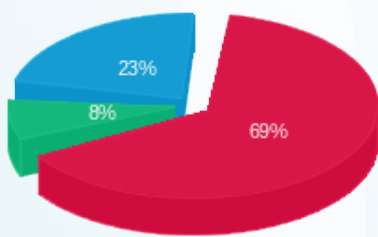

14/12/16 תאריך הפקה:
12/12/16 תאריך קריאה נוכחית:
13/11/16 תאריך קריאה קודמת:

שם דייר: אלישע
שם אתר: תנופורט בילו

לקוח/ה נכבד/ה, אנו מתכבדים להגיש את חישוב צריכת החשמל לתקופה 12/12/16 - 13/11/16:

אלישע - 2 - 14155689

סה"כ לתשלום	מחיר לקוט"ש בא"ג	סה"כ צריכה בקוט"ש	קריאה נוכחית	קריאה קודמת	סוג צריכה	סוג תעריף
			30/11/16	13/11/16	פרטי חשבון עבור תאריכים:	
₪ 348.72	47.08	740.70	4,368.20	3,627.50	פסגה	777
₪ 42.42	39.06	108.60	1,143.20	1,034.60	גבע	778
₪ 47.33	31.98	148.00	1,123.00	975.00	שפל	779
			12/12/16	01/12/16	פרטי חשבון עבור תאריכים:	
₪ 140.50	91.29	153.90	4,522.10	4,368.20	פסגה	777
₪ 11.62	55.60	20.90	1,164.10	1,143.20	גבע	778
₪ 114.20	35.60	320.80	1,443.80	1,123.00	שפל	779

סה"כ צריכה לדייר:

סה"כ לתשלום	סה"כ צריכה בקוט"ש	סה"כ צריכה שפל	סה"כ צריכה גבע	סה"כ צריכה בפסגה	שיא ביקוש
₪ 704.79	1,492.90	468.80	129.50	894.60	4.95

₪ 185.07	תשלום קבוע	
₪ 889.86	סה"כ לתשלום	לא כולל מע"מ

התפלגות חיוב בש"ח לפי תע"ז