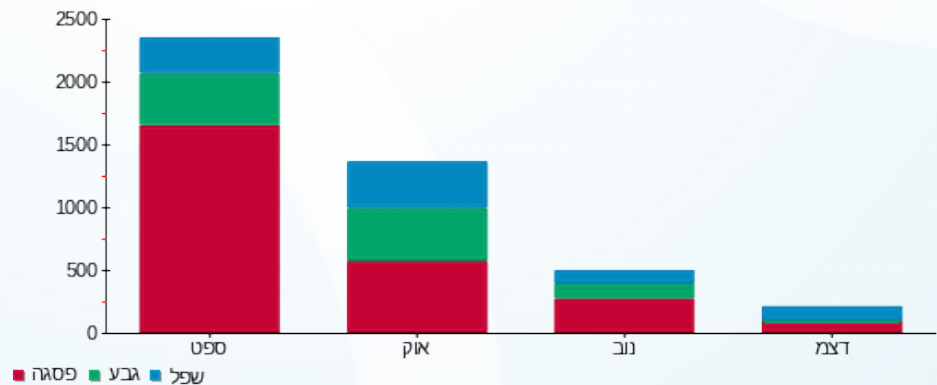

סה"כ לתשלום	מחיר לקוט"ש בא"ג	סה"כ צריכה בקוט"ש	קריאה נוכחית	קריאה קודמת	סוג צריכה	סוג תעריף
			30/11/16	13/11/16	פרטי חשבון עבור תאריכים:	
70.29 ₪	47.08	149.30	2,579.00	2,429.70	פסגה	777
20.27 ₪	39.06	51.90	1,042.50	990.60	גבע	778
14.20 ₪	31.98	44.40	771.80	727.40	שפל	779
			12/12/16	01/12/16	פרטי חשבון עבור תאריכים:	
67.37 ₪	91.29	73.80	2,652.80	2,579.00	פסגה	777
4.39 ₪	55.60	7.90	1,050.40	1,042.50	גבע	778
39.84 ₪	35.60	111.90	883.70	771.80	שפל	779

סה"כ צריכה לדייר:

סה"כ לתשלום	סה"כ צריכה בקוט"ש	סה"כ צריכה שפל	סה"כ צריכה גבע	סה"כ צריכה בפסגה	שיא ביקוש
216.36 ₪	439.20	156.30	59.80	223.10	3.33

185.07 ₪	תשלום קבוע	
401.43 ₪	סה"כ לתשלום	לא כולל מע"מ

התפלגות חיוב בש"ח לפי תע"ז

פסגה (137.66 ₪)
 גבע (24.66 ₪)
 שפל (54.04 ₪)

הסטוריית צריכה בקוט"ש

לפניות ובירורים:

14/12/16 תאריך הפקה:
 12/12/16 תאריך קריאה נוכחית:
 13/11/16 תאריך קריאה קודמת:

שם דייר: אלישע
 שם אתר: תנופורט בילו

לקוח/ה נכבד/ה, אנו מתכבדים להגיש את חישוב צריכת החשמל לתקופה 12/12/16 - 13/11/16: