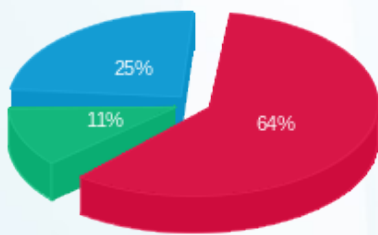

14/12/16 תאריך הפקה:
12/12/16 תאריך קריאה נוכחית:
13/11/16 תאריך קריאה קודמת:

שם דייר: H&O
שם אתר: תנופורט בילו

לקוח/ה נכבד/ה, אנו מתכבדים להגיש את חישוב צריכת החשמל לתקופה 12/12/16 - 13/11/16:

H & O - 14155689 - 1

סה"כ לתשלום	מחיר לקוט"ש בא"ג	סה"כ צריכה בקוט"ש	קריאה נוכחית	קריאה קודמת	סוג צריכה	סוג תעריף
			30/11/16	13/11/16	פרטי חשבון עבור תאריכים:	
70.29 ₪	47.08	149.30	2,579.00	2,429.70	פסגה	777
20.27 ₪	39.06	51.90	1,042.50	990.60	גבע	778
14.20 ₪	31.98	44.40	771.80	727.40	שפל	779
			12/12/16	01/12/16	פרטי חשבון עבור תאריכים:	
67.37 ₪	91.29	73.80	2,652.80	2,579.00	פסגה	777
4.39 ₪	55.60	7.90	1,050.40	1,042.50	גבע	778
39.84 ₪	35.60	111.90	883.70	771.80	שפל	779

סה"כ צריכה לדייר:

סה"כ לתשלום	סה"כ צריכה בקוט"ש	סה"כ צריכה שפל	סה"כ צריכה גבע	סה"כ צריכה בפסגה	שיא ביקוש
216.36 ₪	439.20	156.30	59.80	223.10	3.33

185.07 ₪	תשלום קבוע	
401.43 ₪	סה"כ לתשלום	לא כולל מע"מ

התפלגות חיוב בש"ח לפי תע"ז