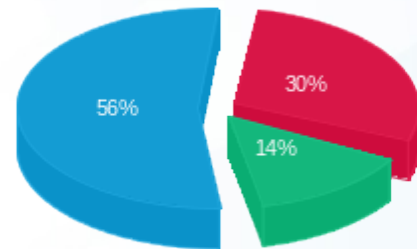

מס	מזהה דייר	To Issue	שם דייר	מספר מונה / קבוצה	פסגה Kwh	גבע Kwh	שפל Kwh	סה"כ צריכה בקוט"ש	שיא ביקוש
90	8594	להפקה	Clore House B09	81038308 - 9	30.49	15.73	57.99	104.20	0.002
				סה"כ צריכה	30.49	15.73	57.99	104.20	
91	8596	להפקה	Clore House B10	81038308 - 10	36.47	17.13	49.41	103.01	0.002
				סה"כ צריכה	36.47	17.13	49.41	103.01	
92	8598	להפקה	Clore House B11	81038308 - 11	60.63	22.23	96.25	179.11	0.002
				סה"כ צריכה	60.63	22.23	96.25	179.11	
				סה"כ צריכה	2,645.91	1,256.76	4,913.89	8,816.56	

- פסגה (Kwh 2,645.91)
- גבע (Kwh 1,256.76)
- שפל (Kwh 4,913.89)