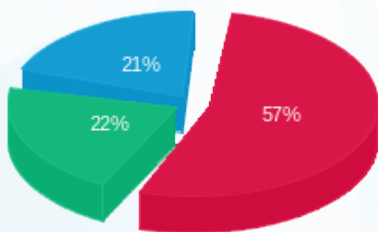

19/12/16 תאריך הפקה:
16/11/16 תאריך קריאה נוכחית:
20/10/16 תאריך קריאה קודמת:

שם דייר: קופיקס
שם אתר: לגעת באוכל

לקוח/ה נכבד/ה, אנו מתכבדים להגיש את חישוב צריכת החשמל לתקופה 16/11/16 - 20/10/16:

14155766 - 4

סה"כ לתשלום	מחיר לקוט"ש בא"ג	סה"כ צריכה בקוט"ש	קריאה נוכחית	קריאה קודמת	סוג צריכה	סוג תעריף
			16/11/16	20/10/16	פרטי חשבון עבור תאריכים:	
1,653.92 ₪	47.08	3,513.00	55,495.50	51,982.50	פסגה	777
633.98 ₪	39.06	1,623.10	29,271.60	27,648.50	גבע	778
609.57 ₪	31.98	1,906.10	48,270.40	46,364.30	שפל	779

סה"כ צריכה לדייר:

סה"כ לתשלום	סה"כ צריכה בקוט"ש	סה"כ צריכה שפל	סה"כ צריכה גבע	סה"כ צריכה בפסגה	שיא ביקוש
2,897.47 ₪	7,042.20	1,906.10	1,623.10	3,513.00	11.66

50.00 ₪	תשלום קבוע	לא כולל מע"מ
0.916	מקדם הספק	
0.00 ₪	Power factor addition	
2,947.47 ₪	סה"כ לתשלום	

התפלגות חיוב בש"ח לפי תע"ז