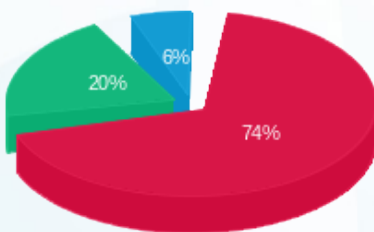

20/12/16

תאריך הפקה:

שם דייר: הרמוניה לבית

30/11/16

תאריך קריאה נוכחית:

שם אתר: וואן עפולה

01/11/16

תאריך קריאה קודמת:

לקוח/ה נכבד/ה, אנו מתכבדים להגיש את חישוב צריכת החשמל לתקופה 01/11/16 - 30/11/16:

13080931 - 1

סה"כ לתשלום	מחיר לקוט"ש בא"ג	סה"כ צריכה בקוט"ש	קריאה נוכחית	קריאה קודמת	סוג צריכה	סוג תעריף
			30/11/16	01/11/16	פרטי חשבון עבור תאריכים:	
1,308.16 ₪	47.08	2,778.60	32,372.20	29,593.60	פסגה	777
364.43 ₪	39.06	933.00	13,868.20	12,935.20	גבע	778
105.15 ₪	31.98	328.80	4,522.60	4,193.80	שפל	779

סה"כ צריכה לדייר:

סה"כ לתשלום	סה"כ צריכה בקוט"ש	סה"כ צריכה שפל	סה"כ צריכה גבע	סה"כ צריכה בפסגה	שיא ביקוש
1,777.74 ₪	4,040.40	328.80	933.00	2,778.60	12.79

185.07 ₪	תשלום קבוע	לא כולל מע"מ
0.977	מקדם הספק	
0.00 ₪	Power factor addition	
1,962.81 ₪	סה"כ לתשלום	

התפלגות חיוב בש"ח לפי תע"ז