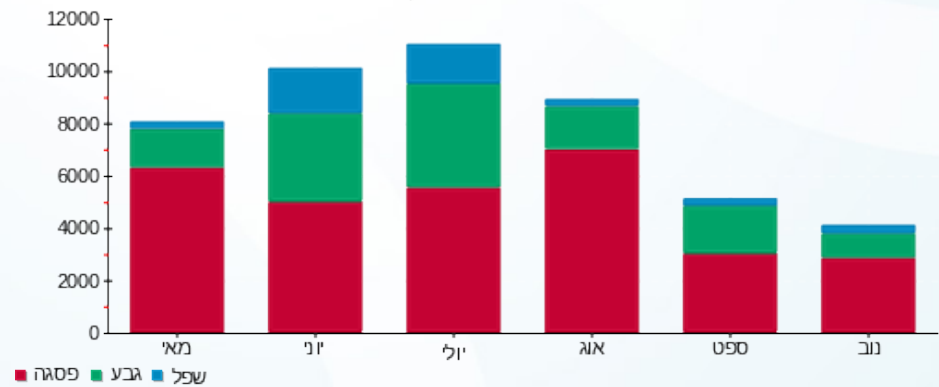

סה"כ צריכה לדייר:

סה"כ לתשלום	סה"כ צריכה בקוט"ש	סה"כ צריכה שפל	סה"כ צריכה גבע	סה"כ צריכה בפסגה	שיא ביקוש
1,777.74 ₪	4,040.40	328.80	933.00	2,778.60	12.79

185.07 ₪	<b>תשלום קבוע</b>	<b>לא כולל מע"מ</b>
0.977	<b>מקדם הספק</b>	
0.00 ₪	<b>Power factor addition</b>	
1,962.81 ₪	<b>סה"כ לתשלום</b>	

התפלגות חיוב בש"ח לפי תע"ז

■ פסגה (1,308.16 ₪)  
■ גבע (364.43 ₪)  
■ שפל (105.15 ₪)

הסטוריית צריכה בקוט"ש

לפניות ובירורים: