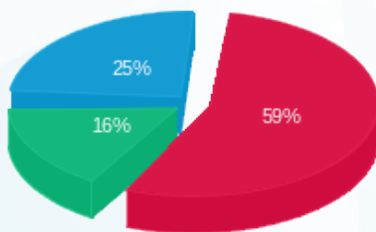

20/12/16

תאריך הפקה:

שם דייר: ימות ביתן
שם אתר: וואן עפולה

30/11/16

תאריך קריאה נוכחית:

01/11/16

תאריך קריאה קודמת:

לקוח/ה נכבד/ה, אנו מתכבדים להגיש את חישוב צריכת החשמל לתקופה 01/11/16 - 30/11/16:

11 - 13080931

סה"כ לתשלום	מחיר לקוט"ש בא"ג	סה"כ צריכה בקוט"ש	קריאה נוכחית	קריאה קודמת	סוג צריכה	סוג תעריף
			30/11/16	01/11/16	פרטי חשבון עבור תאריכים:	
24,288.57 ₪	47.08	51,590.00	368,597.50	317,007.50	פסגה	777
6,781.79 ₪	39.06	17,362.50	197,595.00	180,232.50	גבע	778
10,436.67 ₪	31.98	32,635.00	336,002.50	303,367.50	שפל	779

סה"כ צריכה לדייר:

סה"כ לתשלום	סה"כ צריכה בקוט"ש	סה"כ צריכה שפל	סה"כ צריכה גבע	סה"כ צריכה בפסגה	שיא ביקוש
41,507.04 ₪	101,587.50	32,635.00	17,362.50	51,590.00	85.78

185.07 ₪	תשלום קבוע	לא כולל מע"מ
0.981	מקדם הספק	
0.00 ₪	Power factor addition	
41,692.11 ₪	סה"כ לתשלום	

התפלגות חיוב בש"ח לפי תע"ז