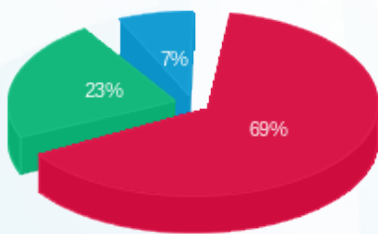

20/12/16 תאריך הפקה:
30/11/16 תאריך קריאה נוכחית:
01/11/16 תאריך קריאה קודמת:

שם דייר: פוקס ויזל
שם אתר: וואן עפולה

לקוח/ה נכבד/ה, אנו מתכבדים להגיש את חישוב צריכת החשמל לתקופה 01/11/16 - 30/11/16:

13080931 - 8

סה"כ לתשלום	מחיר לקוט"ש בא"ג	סה"כ צריכה בקוט"ש	קריאה נוכחית	קריאה קודמת	סוג צריכה	סוג תעריף
			30/11/16	01/11/16	פרטי חשבון עבור תאריכים:	
₪ 467.50	47.08	993.00	17,241.00	16,248.00	פסגה	777
₪ 157.26	39.06	402.60	7,479.60	7,077.00	גבע	778
₪ 49.12	31.98	153.60	2,703.60	2,550.00	שפל	779

סה"כ צריכה לדייר:

סה"כ לתשלום	סה"כ צריכה בקוט"ש	סה"כ צריכה שפל	סה"כ צריכה גבע	סה"כ צריכה בפסגה	שיא ביקוש
₪ 673.88	1,549.20	153.60	402.60	993.00	10.34

₪ 185.07	תשלום קבוע	לא כולל מע"מ
0.856	מקדם הספק	
0.00 ₪	Power factor addition	
₪ 858.95	סה"כ לתשלום	

התפלגות חיוב בש"ח לפי תע"ז