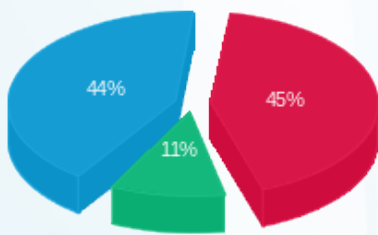

22/12/16 תאריך הפקה:
17/12/16 תאריך קריאה נוכחית:
17/11/16 תאריך קריאה קודמת:

שם דייר: צילר מא
שם אתר: בניין אופק 8
תאריך כניסה: 20/11/16

לקוח/ה נכבד/ה, אנו מתכבדים להגיש את חישוב צריכת החשמל לתקופה 17/11/16 - 17/12/16:

צילר מא - 1 - 15112937

סה"כ לתשלום	מחיר לקוט"ש בא"ג	סה"כ צריכה בקוט"ש	קריאה נוכחית	קריאה קודמת	סוג צריכה	סוג תעריף
			30/11/16	20/11/16	פרטי חשבון עבור תאריכים:	
₪ 380.17	47.08	807.50	807.50	0.00	פסגה	777
₪ 74.53	39.06	190.80	190.80	0.00	גבע	778
₪ 158.11	31.98	494.40	494.40	0.00	שפל	779
			17/12/16	01/12/16	פרטי חשבון עבור תאריכים:	
₪ 390.08	91.29	427.30	1,234.80	807.50	פסגה	777
₪ 112.37	55.60	202.10	392.90	190.80	גבע	778
₪ 587.40	35.60	1,650.00	2,144.40	494.40	שפל	779

סה"כ צריכה לדייר:

סה"כ לתשלום	סה"כ צריכה בקוט"ש	סה"כ צריכה שפל	סה"כ צריכה גבע	סה"כ צריכה בפסגה	שיא ביקוש
₪ 1,702.66	3,772.10	2,144.40	392.90	1,234.80	

₪ 0.00	תשלום קבוע	
₪ 1,702.66	סה"כ לתשלום	לא כולל מע"מ

התפלגות חיוב בש"ח לפי תעו"ז