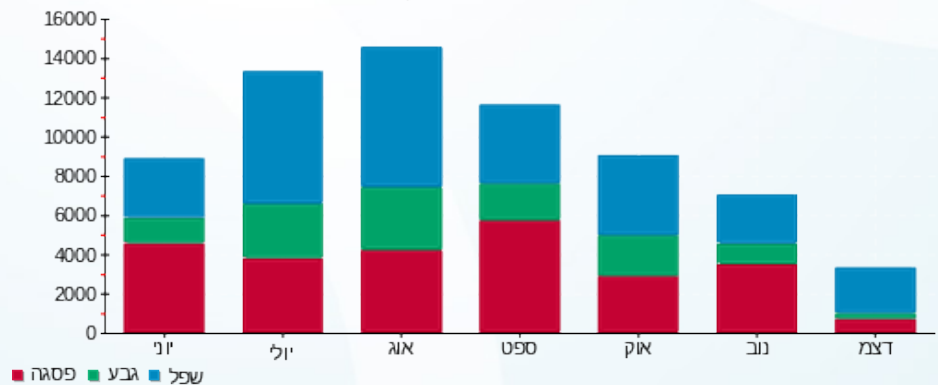

יחי קירור בגג - 1 - 15112938

סה"כ לתשלום	מחיר לקוט"ש בא"ג	סה"כ צריכה בקוט"ש	קריאה נוכחית	קריאה קודמת	סוג צריכה	סוג תעריף
			30/11/16	17/11/16	פרטי חשבון עבור תאריכים:	
₪ 641.04	47.08	1,361.60	24,078.10	22,716.50	פסגה	777
₪ 181.67	39.06	465.10	12,281.50	11,816.40	גבע	778
₪ 348.45	31.98	1,089.60	27,536.30	26,446.70	שפל	779
			17/12/16	01/12/16	פרטי חשבון עבור תאריכים:	
₪ 545.37	91.29	597.40	24,675.50	24,078.10	פסגה	777
₪ 161.96	55.60	291.30	12,572.80	12,281.50	גבע	778
₪ 830.30	35.60	2,332.30	29,868.60	27,536.30	שפל	779

סה"כ צריכה לדייר:

סה"כ לתשלום	סה"כ צריכה בקוט"ש	סה"כ צריכה שפל	סה"כ צריכה גבע	סה"כ צריכה בפסגה	שיא ביקוש
₪ 2,708.79	6,137.30	3,421.90	756.40	1,959.00	

₪ 185.07	תשלום קבוע	
₪ 2,893.86	סה"כ לתשלום	לא כולל מע"מ

התפלגות חיוב בש"ח לפי תעו"ז

פסגה (₪ 1,186.41)
 גבע (₪ 343.63)
 שפל (₪ 1,178.75)

הסטוריית צריכה בקוט"ש

22/12/16 תאריך הפקה:
 17/12/16 תאריך קריאה נוכחית:
 17/11/16 תאריך קריאה קודמת:

שם דייר: צילר מא
 שם אתר: בניין אופק 8
 תאריך כניסה: 20/11/16