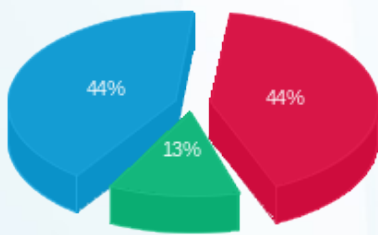

22/12/16 תאריך הפקה:
17/12/16 תאריך קריאה נוכחית:
17/11/16 תאריך קריאה קודמת:

שם דייר: יחי קירור בגג
שם אתר: בניין אופק 8

לקוח/ה נכבד/ה, אנו מתכבדים להגיש את חישוב צריכת החשמל לתקופה 17/12/16 - 17/11/16:

יחי קירור בגג - 1 - 15112938

סה"כ לתשלום	מחיר לקוט"ש בא"ג	סה"כ צריכה בקוט"ש	קריאה נוכחית	קריאה קודמת	סוג צריכה	סוג תעריף
			30/11/16	17/11/16	פרטי חשבון עבור תאריכים:	
₪ 641.04	47.08	1,361.60	24,078.10	22,716.50	פסגה	777
₪ 181.67	39.06	465.10	12,281.50	11,816.40	גבע	778
₪ 348.45	31.98	1,089.60	27,536.30	26,446.70	שפל	779
			17/12/16	01/12/16	פרטי חשבון עבור תאריכים:	
₪ 545.37	91.29	597.40	24,675.50	24,078.10	פסגה	777
₪ 161.96	55.60	291.30	12,572.80	12,281.50	גבע	778
₪ 830.30	35.60	2,332.30	29,868.60	27,536.30	שפל	779

סה"כ צריכה לדייר:

סה"כ לתשלום	סה"כ צריכה בקוט"ש	סה"כ צריכה שפל	סה"כ צריכה גבע	סה"כ צריכה בפסגה	שיא ביקוש
₪ 2,708.79	6,137.30	3,421.90	756.40	1,959.00	

₪ 185.07	תשלום קבוע	
₪ 2,893.86	סה"כ לתשלום	לא כולל מע"מ

התפלגות חיוב בש"ח לפי תעו"ז