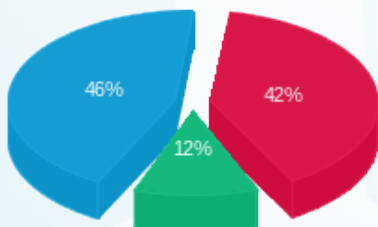

25/12/16 תאריך הפקה:
20/12/16 תאריך קריאה נוכחית:
19/11/16 תאריך קריאה קודמת:

שם דייר: קורוליס
שם אתר: מתחם איי ווי

לקוח/ה נכבד/ה, אנו מתכבדים להגיש את חישוב צריכת החשמל לתקופה 20/12/16 - 19/11/16:

14118679 - 7

סוג תעריף	סוג צריכה	קריאה קודמת	קריאה נוכחית	סה"כ צריכה בקוט"ש	מחיר לקוט"ש בא"ג	סה"כ לתשלום
פרטי חשבון עבור תאריכים:						
777	פסגה	19/11/16	30/11/16	20.10	47.08	9.46 ₪
778	גבע	1,841.60	1,847.80	6.20	39.06	2.42 ₪
779	שפל	3,968.10	3,987.30	19.20	31.98	6.14 ₪
פרטי חשבון עבור תאריכים:						
777	פסגה	01/12/16	20/12/16	12.60	91.29	11.50 ₪
778	גבע	1,847.80	1,854.10	6.30	55.60	3.50 ₪
779	שפל	3,987.30	4,034.50	47.20	35.60	16.80 ₪

סה"כ צריכה לדייר:

שיא ביקוש	סה"כ צריכה בפסגה	סה"כ צריכה גבע	סה"כ צריכה שפל	סה"כ צריכה בקוט"ש	סה"כ לתשלום
0.29	32.70	12.50	66.40	111.60	49.83 ₪

185.07 ₪	תשלום קבוע סה"כ מע"מ 17.00%	Power factor addition
234.90 ₪		
39.93 ₪		
0.00 ₪		
274.84 ₪	סה"כ לתשלום	
כולל מע"מ		

התפלגות חיוב בש"ח לפי תע"ז