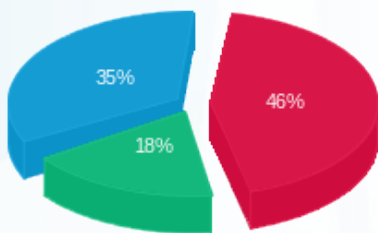

מפסק ראשי - 1 - 14155719

סה"כ לתשלום	מחיר לקוט"ש בא"ג	סה"כ צריכה בקוט"ש	קריאה נוכחית	קריאה קודמת	סוג צריכה	סוג תעריף
			26/11/16	26/10/16	פרטי חשבון עבור תאריכים:	
1,820.68 ₪	47.08	3,867.20	40,444.00	36,576.80	פסגה	777
812.45 ₪	39.06	2,080.00	24,381.60	22,301.60	גבע	778
1,648.89 ₪	31.98	5,156.00	74,178.40	69,022.40	שפל	779

סה"כ צריכה לדייר:

סה"כ לתשלום	סה"כ צריכה בקוט"ש	סה"כ צריכה שפל	סה"כ צריכה גבע	סה"כ צריכה בפסגה	שיא ביקוש
2,894.27 ₪	7,405.20	3,199.40	1,358.90	2,846.90	9.20

185.07 ₪	תשלום קבוע	לא כולל מע"מ
0.811	מקדם הספק	
0.00 ₪	Power factor addition	
3,079.34 ₪	סה"כ לתשלום	

התפלגות חיוב בש"ח לפי תע"ן