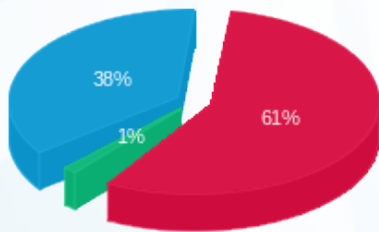

28/12/16 תאריך הפקה:
25/12/16 תאריך קריאה נוכחית:
14/12/16 תאריך קריאה קודמת:

שם דייר: סינגולרטים מ"א ק.26
שם אתר: אמות אטריום

לקוח/ה נכבד/ה, אנו מתכבדים להגיש את חישוב צריכת החשמל לתקופה 14/12/16 - 25/12/16:

סינגולרטים קומה 26 - 3 - 14155665

סה"כ לתשלום	מחיר לקוט"ש בא"ג	סה"כ צריכה בקוט"ש	קריאה נוכחית	קריאה קודמת	סוג צריכה	סוג תעריף
			25/12/16	14/12/16	פרטי חשבון עבור תאריכים:	
199.74 ₪	91.29	218.80	226.40	7.60	פסגה	777
4.23 ₪	55.60	7.60	7.60	0.00	גבע	778
126.02 ₪	35.60	354.00	377.60	23.60	שפל	779

סה"כ צריכה לדייר:

סה"כ לתשלום	סה"כ צריכה בקוט"ש	סה"כ צריכה שפל	סה"כ צריכה גבע	סה"כ צריכה בפסגה	שיא ביקוש
329.99 ₪	580.40	354.00	7.60	218.80	261.87

185.07 ₪	תשלום קבוע	
515.06 ₪	סה"כ לתשלום	לא כולל מע"מ

התפלגות חיוב בש"ח לפי תע"ז