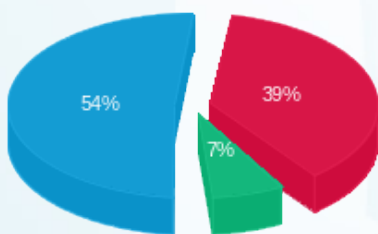

28/12/16 תאריך הפקה:
27/12/16 תאריך קריאה נוכחית:
13/12/16 תאריך קריאה קודמת:

שם דייר: אלון חץ
שם אתר: אמות אטריום

לקוח/ה נכבד/ה, אנו מתכבדים להגיש את חישוב צריכת החשמל לתקופה 13/12/16 - 27/12/16:

אלוני חץ חיוני קומה 40 - 2 - 14155675

סוג תעריף	סוג צריכה	קריאה קודמת	קריאה נוכחית	סה"כ צריכה בקוט"ש	מחיר לקוט"ש בא"ג	סה"כ לתשלום
			27/12/16	13/12/16	פרטי חשבון עבור תאריכים:	
777	פסגה	29.20	85.00	55.80	91.29	₪ 50.94
778	גבע	1.00	26.20	25.20	55.60	₪ 14.01
779	שפל	14.00	222.80	208.80	35.60	₪ 74.33

אלון חץ ב.חיוני קומה 40 - 2 - 15091227

סוג תעריף	סוג צריכה	קריאה קודמת	קריאה נוכחית	סה"כ צריכה בקוט"ש	מחיר לקוט"ש בא"ג	סה"כ לתשלום
			27/12/16	13/12/16	פרטי חשבון עבור תאריכים:	
777	פסגה	23,071.20	23,309.40	238.20	91.29	₪ 217.45
778	גבע	5,440.00	5,501.20	61.20	55.60	₪ 34.03
779	שפל	11,499.60	12,323.80	824.20	35.60	₪ 293.42

סה"כ צריכה לדייר:

שיא ביקוש	סה"כ צריכה בפסגה	סה"כ צריכה גבע	סה"כ צריכה שפל	סה"כ צריכה בקוט"ש	סה"כ לתשלום
130.86	294.00	86.40	1,033.00	1,413.40	₪ 684.18

185.07 ₪	תשלום קבוע	
869.25 ₪	סה"כ לתשלום	לא כולל מע"מ

התפלגות חיוב בש"ח לפי תע"ז