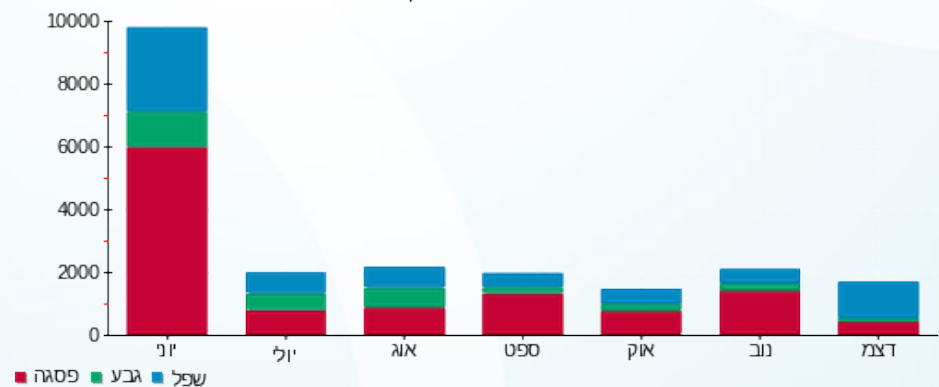

סה"כ צריכה לדייר:

סה"כ לתשלום	סה"כ צריכה בקוט"ש	סה"כ צריכה שפל	סה"כ צריכה גבע	סה"כ צריכה בפסגה	שיא ביקוש
970.77 ₪	2,026.00	1,276.20	131.20	618.60	6.22

185.07 ₪	<b>תשלום קבוע</b>	
1,155.84 ₪	<b>סה"כ לתשלום</b>	<b>לא כולל מע"מ</b>

התפלגות חיוב בש"ח לפי תע"ז

■ פסגה (₪ 452.82)  
 ■ גבע (₪ 67.25)  
 ■ שפל (₪ 450.70)

הסטוריית צריכה בקוט"ש

לפניות ובירורים: