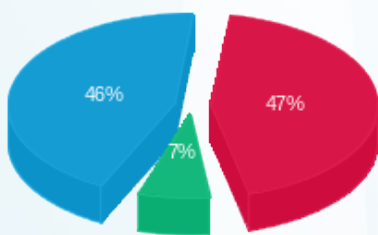

29/12/16

תאריך הפקה:

שם דייר: אלוני חץ ב.חיוני קומה 40

25/12/16

תאריך קריאה נוכחית:

שם אתר: אמות אטריום

24/11/16

תאריך קריאה קודמת:

לקוח/ה נכבד/ה, אנו מתכבדים להגיש את חישוב צריכת החשמל לתקופה 25/12/16 - 24/11/16:

קומה 40 מפסק 2 - 15091227 - 125A

סה"כ לתשלום	מחיר לקוט"ש בא"ג	סה"כ צריכה בקוט"ש	קריאה נוכחית	קריאה קודמת	סוג צריכה	סוג תעריף
			30/11/16	24/11/16	פרטי חשבון עבור תאריכים:	
119.16 ₪	47.08	253.10	22,902.10	22,649.00	פסגה	777
13.46 ₪	39.06	34.47	5,396.07	5,361.60	גבע	778
32.07 ₪	31.98	100.27	11,002.27	10,902.00	שפל	779
			25/12/16	01/12/16	פרטי חשבון עבור תאריכים:	
333.66 ₪	91.29	365.50	23,267.60	22,902.10	פסגה	777
53.78 ₪	55.60	96.73	5,492.80	5,396.07	גבע	778
418.63 ₪	35.60	1,175.93	12,178.20	11,002.27	שפל	779

סה"כ צריכה לדייר:

סה"כ לתשלום	סה"כ צריכה בקוט"ש	סה"כ צריכה שפל	סה"כ צריכה גבע	סה"כ צריכה בפסגה	שיא ביקוש
970.77 ₪	2,026.00	1,276.20	131.20	618.60	6.22

185.07 ₪	תשלום קבוע	
1,155.84 ₪	סה"כ לתשלום	לא כולל מע"מ

התפלגות חיוב בש"ח לפי תע"ז