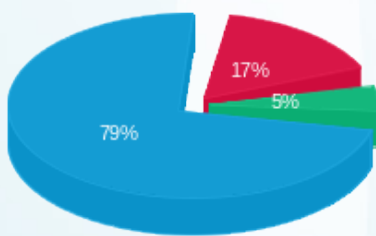

18/01/17

תאריך הפקה:

שם דייר: דורי פארק
שם אתר: אתר שלד פלד

14/01/17

תאריך קריאה נוכחית:

16/12/16

תאריך קריאה קודמת:

לקוח/ה נכבד/ה, אנו מתכבדים להגיש את חישוב צריכת החשמל לתקופה 14/01/17 - 16/12/16:

15091575 - 1

סוג תעריף	סוג צריכה	קריאה קודמת	קריאה נוכחית	סה"כ צריכה בקוט"ש	מחיר לקוט"ש בא"ג	סה"כ לתשלום
פרטי חשבון עבור תאריכים:						
		16/12/16	31/12/16			
777	פסגה	1,979.60	1,995.60	16.00	91.29	14.61 ₪
778	גבע	537.80	546.20	8.40	55.60	4.67 ₪
779	שפל	1,622.20	1,849.80	227.60	35.60	81.03 ₪
פרטי חשבון עבור תאריכים:						
		01/01/17	14/01/17			
777	פסגה	1,995.60	2,011.20	15.60	95.81	14.95 ₪
778	גבע	546.20	553.00	6.80	58.63	3.99 ₪
779	שפל	1,849.80	2,008.40	158.60	37.38	59.28 ₪

סה"כ צריכה לדייר:

שיא ביקוש	סה"כ צריכה בפסגה	סה"כ צריכה גבע	סה"כ צריכה שפל	סה"כ צריכה בקוט"ש	סה"כ לתשלום
131.07	31.60	15.20	386.20	433.00	178.52 ₪

185.07 ₪	תשלום קבוע	
0.888	מקדם הספק	
2.85 ₪	קנס מקדם הספק	
366.44 ₪	סה"כ לתשלום	לא כולל מע"מ

התפלגות חיוב בש"ח לפי תע"ז